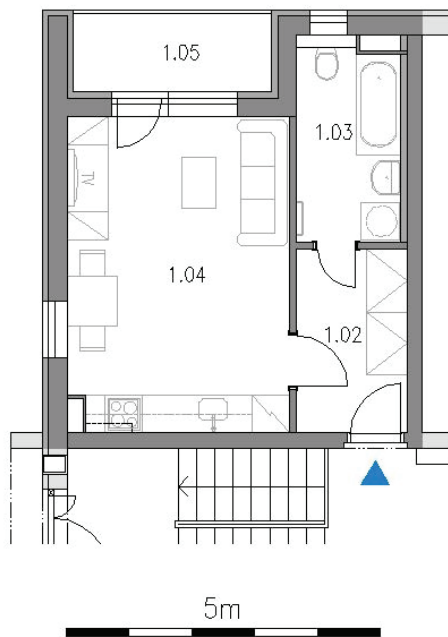

Byt A1, 1+kk, I. NP

Jednotka	Číslo	Účel místnosti	Plocha
A1	1.02	CHODBA	5,10m ²
	1.03	KOUPELNA + WC	5,00m ²
	1.04	POKOJ S KUCH. KOUTEM	17,70m ²
	1.05	LODŽIE	4,10m ²
	CELKEM bez lodžie		
CELKEM s lodží			31,90m ²