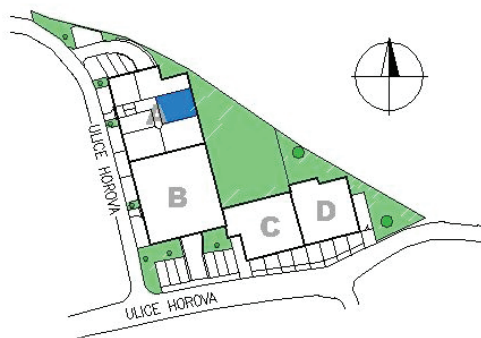

Byt A11, 2+kk, II. NP

Jednotka	Číslo	Účel místnosti	Plocha
A11	2.23	CHODBA	6,10m ²
	2.24	WC	1,10m ²
	2.25	ŠATNA	3,00m ²
	2.26	KOUPELNA	4,70m ²
	2.27	POKOJ	11,60m ²
	2.28	POKOJ S KUCH. KOUTEM	18,30m ²
	2.29	LODŽIE	3,60m ²
	CELKEM	bez lodžie	44,80m ²
	CELKEM	s lodží	48,40m ²

POHLED ZÁPADNÍ Z OBSLUŽNÉ KOMUNIKACE NA ULICI HOROVA