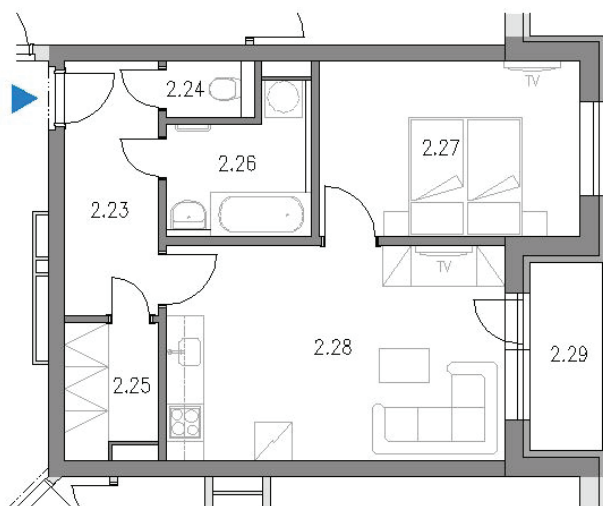

Byt A11, 2+kk, II. NP

Jednotka	Číslo	Účel místnosti	Plocha
A11	2.23	CHODBA	6,10m ²
	2.24	WC	1,10m ²
	2.25	ŠATNA	3,00m ²
	2.26	KOUPELNA	4,70m ²
	2.27	POKOJ	11,60m ²
	2.28	POKOJ S KUCH. KOUTEM	18,30m ²
	2.29	LODŽIE	3,60m ²
	CELKEM	bez lodžie	44,80m ²
	CELKEM	s lodží	48,40m ²