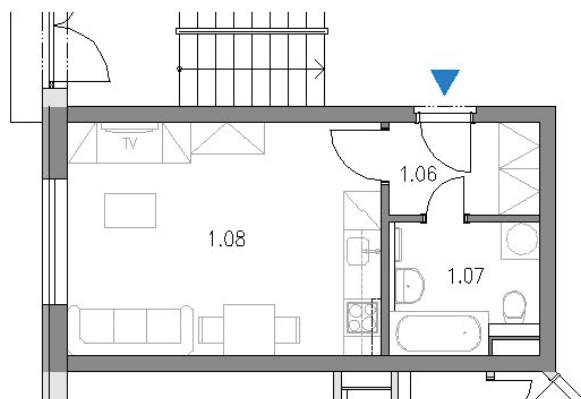

Byt A2, 1+kk, I. NP

Jednotka	Číslo	Účel místnosti	Plocha
A2	1.07	CHODBA	4,40m ²
	1.08	KOUPELNA + WC	4,00m ²
	1.09	POKOJ S KUCH. KOUTEM	18,50m ²
	CELKEM		26,90m ²

POHLED ZÁPADNÍ Z OBSLUŽNÉ
 KOMUNIKACE NA ULICI HOROVA