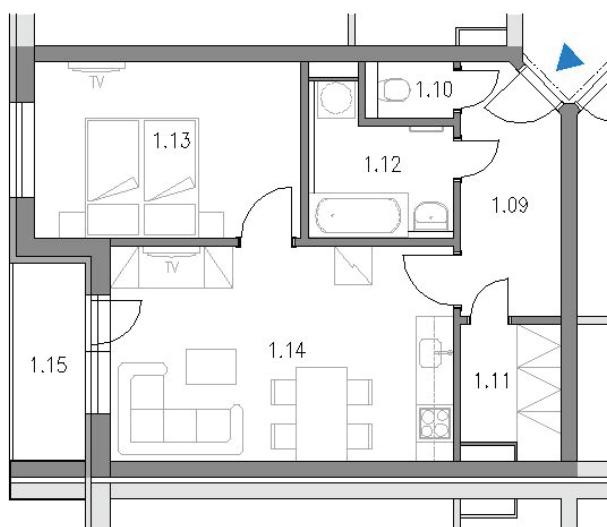

Byt A3, 2+kk, I. NP

5m

Jednotka	Číslo	Účel místnosti	Plocha
A3	1.09	CHODBA	6,10m ²
	1.10	WC	1,10m ²
	1.11	ŠATNA	3,20m ²
	1.12	KOUPELNA	4,70m ²
	1.13	POKOJ	11,80m ²
	1.14	POKOJ S KUCH. KOUTEM	18,50m ²
	1.15	LODŽIE	3,80m ²
	CELKEM bez lodžie		45,40m ²
	CELKEM s lodží	49,20m ²	