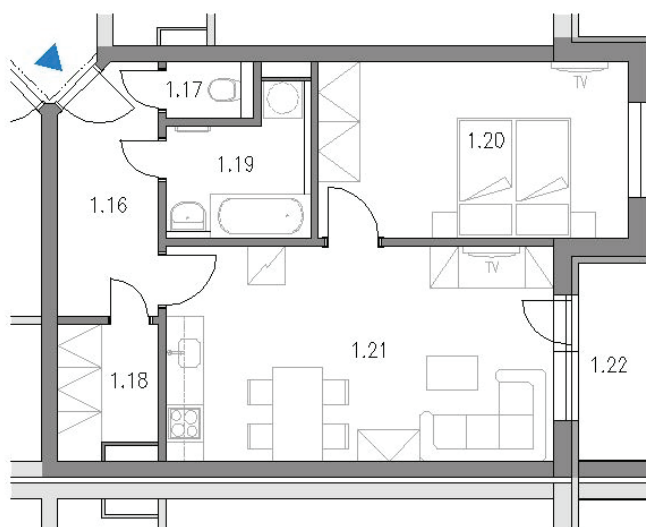

Byt A4, 2+kk, I. NP

5m

Jednotka	Číslo	Účel místnosti	Plocha
A4	1.16	CHODBA	6,10m ²
	1.17	WC	1,10m ²
	1.18	ŠATNA	3,20m ²
	1.19	KOUPELNA	4,70m ²
	1.20	POKOJ	13,80m ²
	1.21	POKOJ S KUCH. KOUTEM	20,90m ²
	1.22	LODŽIE	3,80m ²
	CELKEM	bez lodžie	49,80m ²
	CELKEM	s lodží	53,60m ²