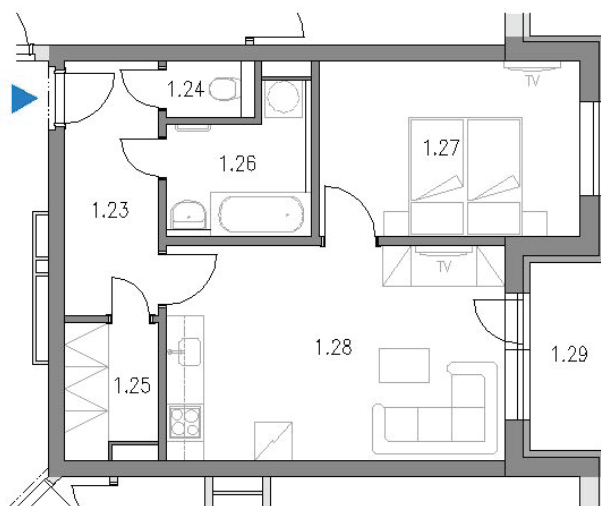

## Byt A5, 2+kk, I. NP

Jednotka	Číslo	Účel místnosti	Plocha
A5	1.23	CHODBA	6,10m <sup>2</sup>
	1.24	WC	1,10m <sup>2</sup>
	1.25	ŠATNA	3,00m <sup>2</sup>
	1.26	KOUPELNA	4,70m <sup>2</sup>
	1.27	POKOJ	11,60m <sup>2</sup>
	1.28	POKOJ S KUCH. KOUTEM	18,30m <sup>2</sup>
	1.29	LODŽIE	3,60m <sup>2</sup>
	CELKEM	bez lodžie	44,80m <sup>2</sup>
	CELKEM	s lodží	48,40m <sup>2</sup>