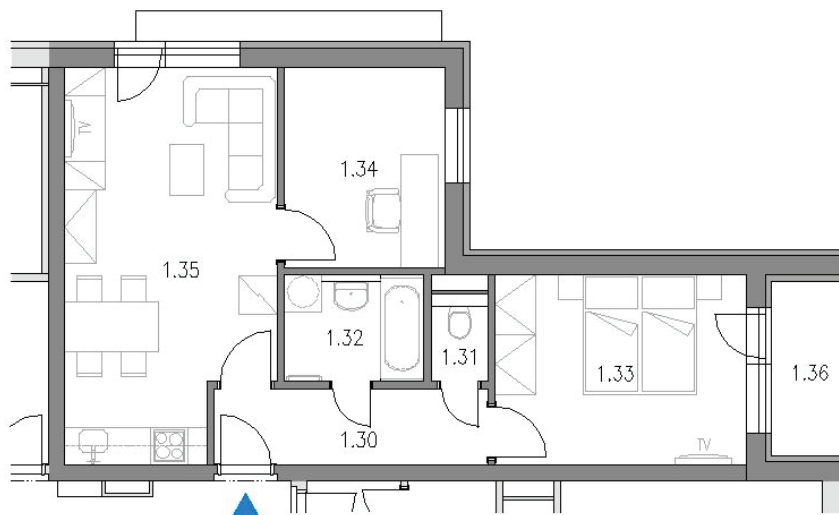

## Byt A6, 3+kk, I. NP

5m

Jednotka	Číslo	Účel místnosti	Plocha
A6	1.30	CHODBA	5,30m <sup>2</sup>
	1.31	WC	1,10m <sup>2</sup>
	1.32	KOUPELNA	3,60m <sup>2</sup>
	1.33	POKOJ	12,10m <sup>2</sup>
	1.34	POKOJ	8,10m <sup>2</sup>
	1.35	POKOJ S KUCH. KOUTEM	19,90m <sup>2</sup>
	1.36	LODŽIE	3,30m <sup>2</sup>
	CELKEM bez lodžie		50,30m <sup>2</sup>
	CELKEM s lodží	53,60m <sup>2</sup>	