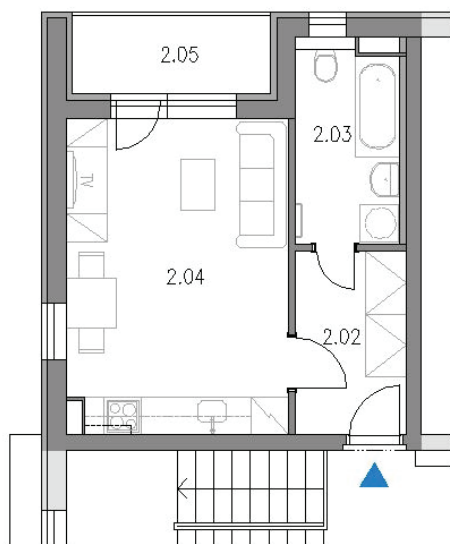

## Byt A7, 1+kk, II. NP

5m

Jednotka	Číslo	Účel místnosti	Plocha
A7	2.02	CHODBA	5,10m <sup>2</sup>
	2.03	KOUPELNA + WC	5,00m <sup>2</sup>
	2.04	POKOJ S KUCH. KOUTEM	17,70m <sup>2</sup>
	2.05	LÓDŽIE	4,10m <sup>2</sup>
	CELKEM bez lodžie		
CELKEM s lodží			31,90m <sup>2</sup>