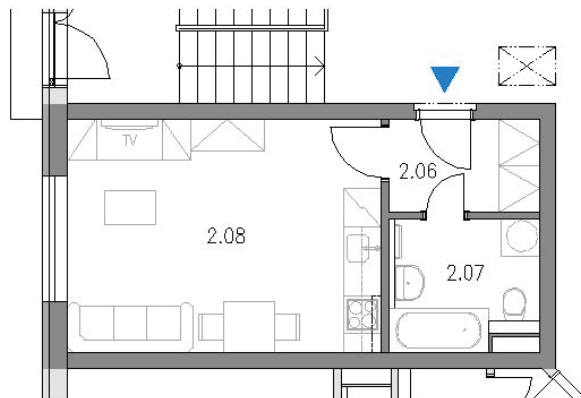

Byt A8, 1+kk, II. NP

5m

Jednotka	Číslo	Účel místnosti	Plocha
A8	2.07	CHODBA	4,40m ²
	2.08	KOUPELNA + WC	4,00m ²
	2.09	POKOJ S KUCH. KOUTEM	18,50m ²
	CELKEM		26,90m ²

POHLED ZÁPADNÍ Z OBSLUŽNÉ KOMUNIKACE NA ULICI HOROVA