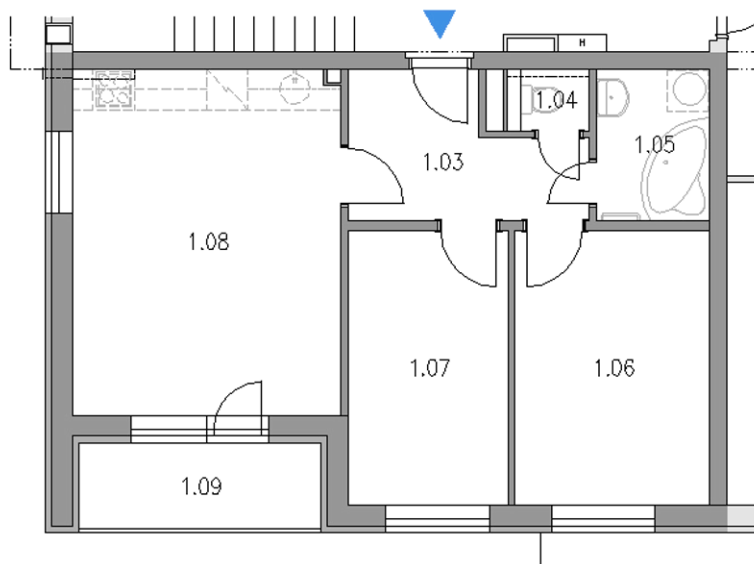

Byt B1, 3+kk, I. NP

Jednotka	Číslo	Účel místnosti	Plocha
B1	1.03	CHODBA	6,10m <sup>2</sup>
	1.04	WC	1,10m <sup>2</sup>
	1.05	KOUPELNA	3,60m <sup>2</sup>
	1.06	POKOJ	11,20m <sup>2</sup>
	1.07	POKOJ	9,20m <sup>2</sup>
	1.08	POKOJ S KUCH. KOUTEM	19,50m <sup>2</sup>
	1.09	LODŽIE	4,50m <sup>2</sup>
	CELKEM bez lodžie		50,70m <sup>2</sup>
	CELKEM s lodžíí		55,20m <sup>2</sup>

POHLED ZÁPADNÍ Z OBSLUŽNÉ  
 KOMUNIKACE NA ULICI HOROVA