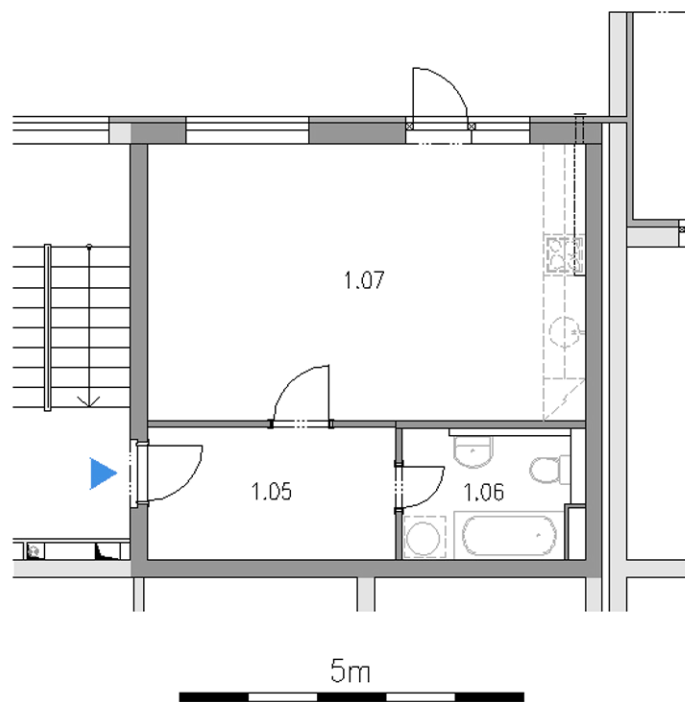

## Byt C1, 1+kk, I. NP

Jednotka	Číslo	Účel místnosti	Plocha
C1	1.05	CHODBA	6,90m <sup>2</sup>
	1.06	WC + SPRCHA	4,80m <sup>2</sup>
	1.07	ATELIER S K. KOUTEM	25,50m <sup>2</sup>
	CELKEM		37,20m <sup>2</sup>