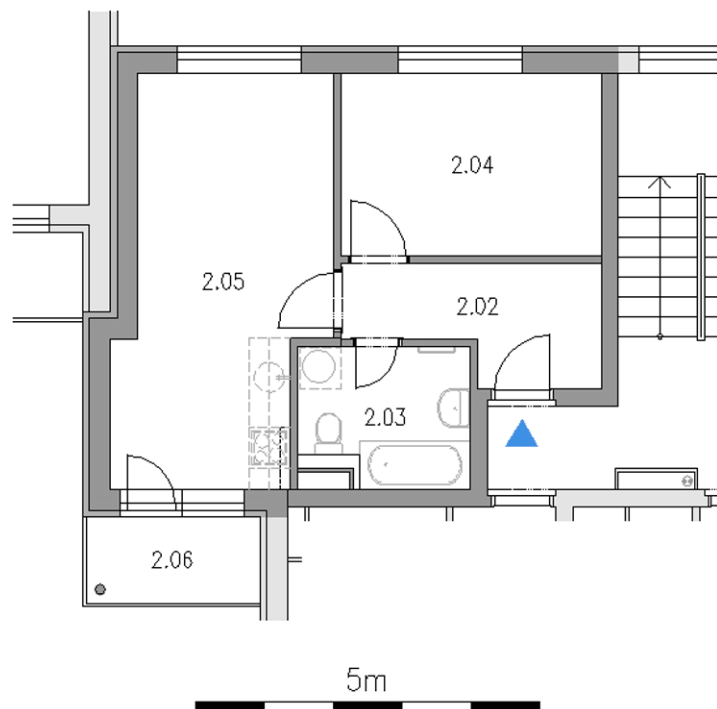

Byt C2, 2+kk, II. NP

Jednotka	Číslo	Účel místnosti	Plocha
C2	2.02	CHODBA	5,40m <sup>2</sup>
	2.03	KOUPELNA + WC	4,90m <sup>2</sup>
	2.04	POKOJ	10,00m <sup>2</sup>
	2.05	POKOJ S KUCH. KOUTEM	16,80m <sup>2</sup>
	2.06	BALKON	3,30m <sup>2</sup>
	CELKEM bez balkonu		
CELKEM s balkonem			40,40m <sup>2</sup>