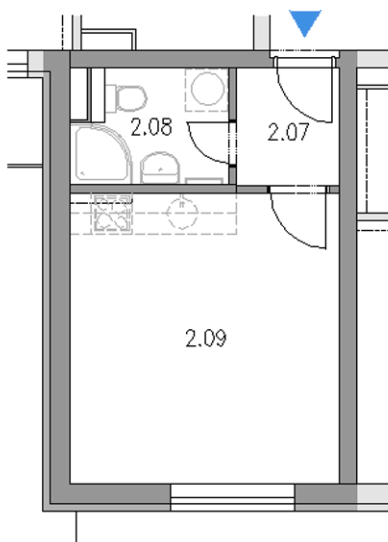

Byt C3, 1+kk, II. NP

5m

Jednotka	Číslo	Účel místnosti	Plocha
C3	2.07	CHODBA	2,50m ²
	2.08	KOUPELNA + WC	3,70m ²
	2.09	POKŮJ S KUCH. KOUTEM	16,40m ²
	CELKEM		22,60m ²

POHLED JIŽNÍ Z ULICE HOROVA