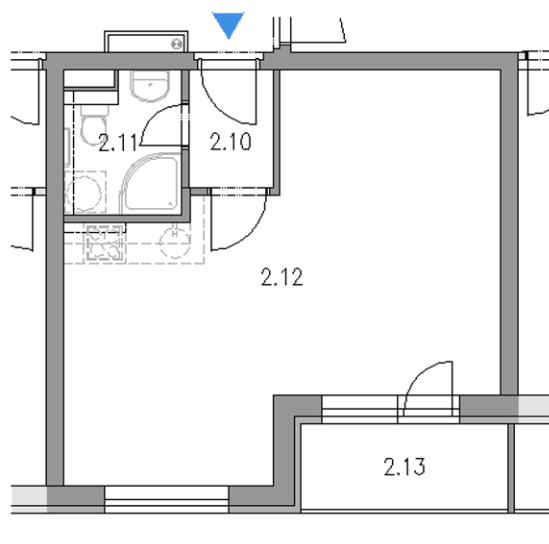

Byt C4, 1+kk, II. NP

5m

Jednotka	Číslo	Účel místnosti	Plocha
C4	2.10	CHODBA	2,10m ²
	2.11	KOUPELNA + WC	3,40m ²
	2.12	POKOV S KUCH. KOUTEM	27,50m ²
	2.13	LODŽIE	3,90m ²
	CELKEM bez lodžie		33,00m ²
CELKEM s lodžíí		36,90m ²	