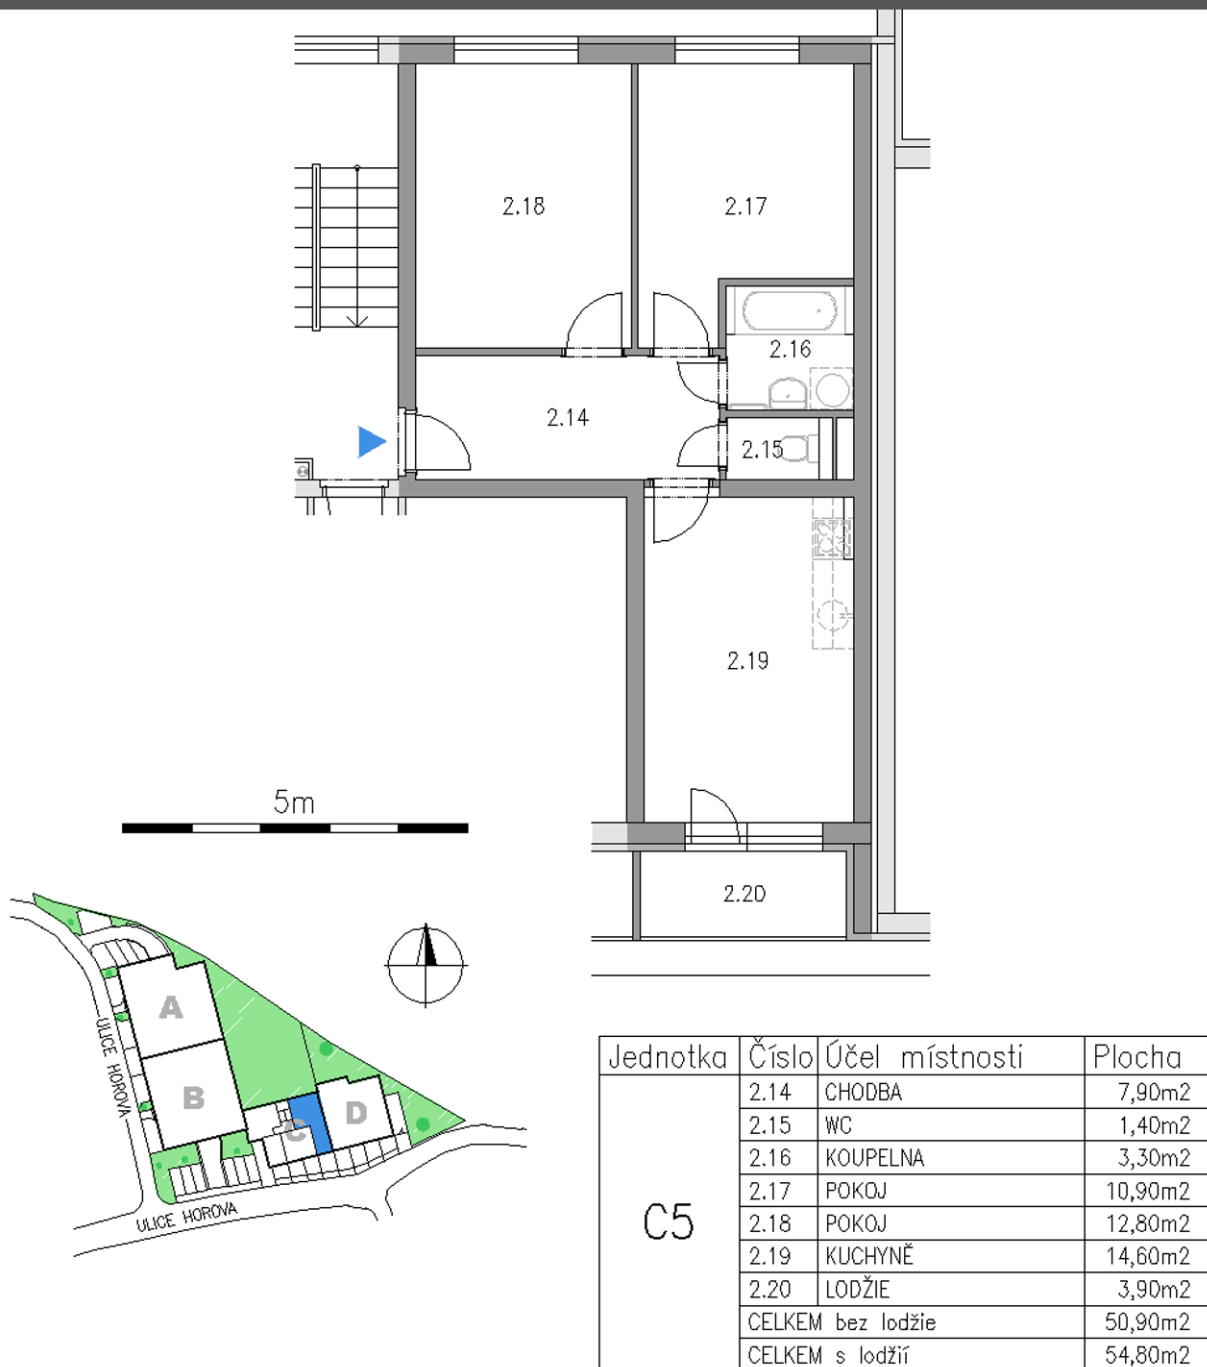

Byt C5, 2+1, II. NP

POHLED JIŽNÍ Z ULICE HOROVA