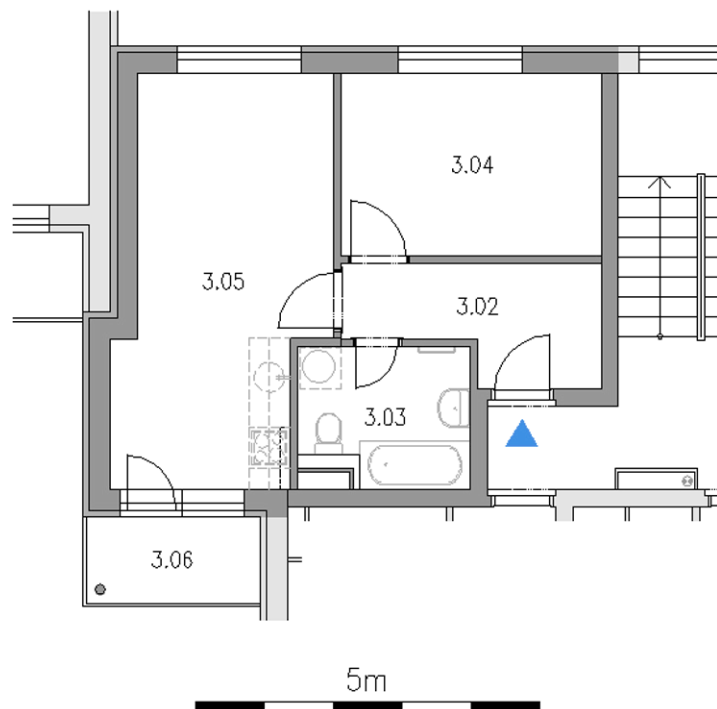

Byt C6, 2+kk, III. NP

Jednotka	Číslo	Účel místnosti	Plocha
C6	3.02	CHODBA	5,40m ²
	3.03	KOUPELNA + WC	4,90m ²
	3.04	POKOJ	10,00m ²
	3.05	POKOJ S KUCH. KOUTEM	16,80m ²
	3.06	BALKON	3,30m ²
	CELKEM bez balkonu		
CELKEM s balkonem			40,40m ²