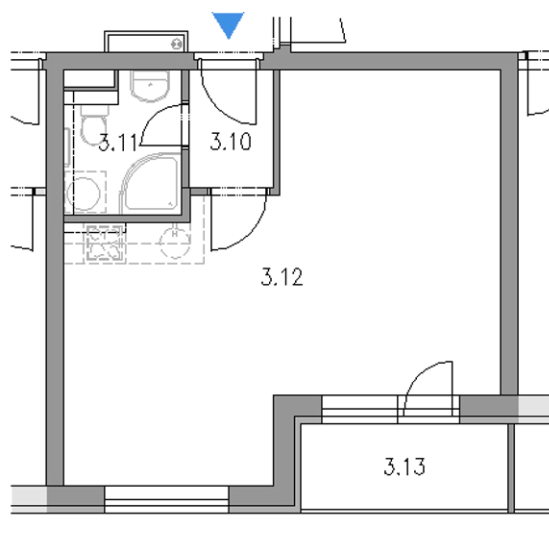

## Byt C8, 1+kk, III. NP

5m

Jednotka	Číslo	Účel místnosti	Plocha
C8	3.10	CHODBA	2,10m <sup>2</sup>
	3.11	KOUPELNA + WC	3,40m <sup>2</sup>
	3.12	POKOV S KUCH. KOUTEM	27,50m <sup>2</sup>
	3.13	LODŽIE	3,90m <sup>2</sup>
	CELKEM bez lodžie		33,00m <sup>2</sup>
CELKEM s lodžíí		36,90m <sup>2</sup>	