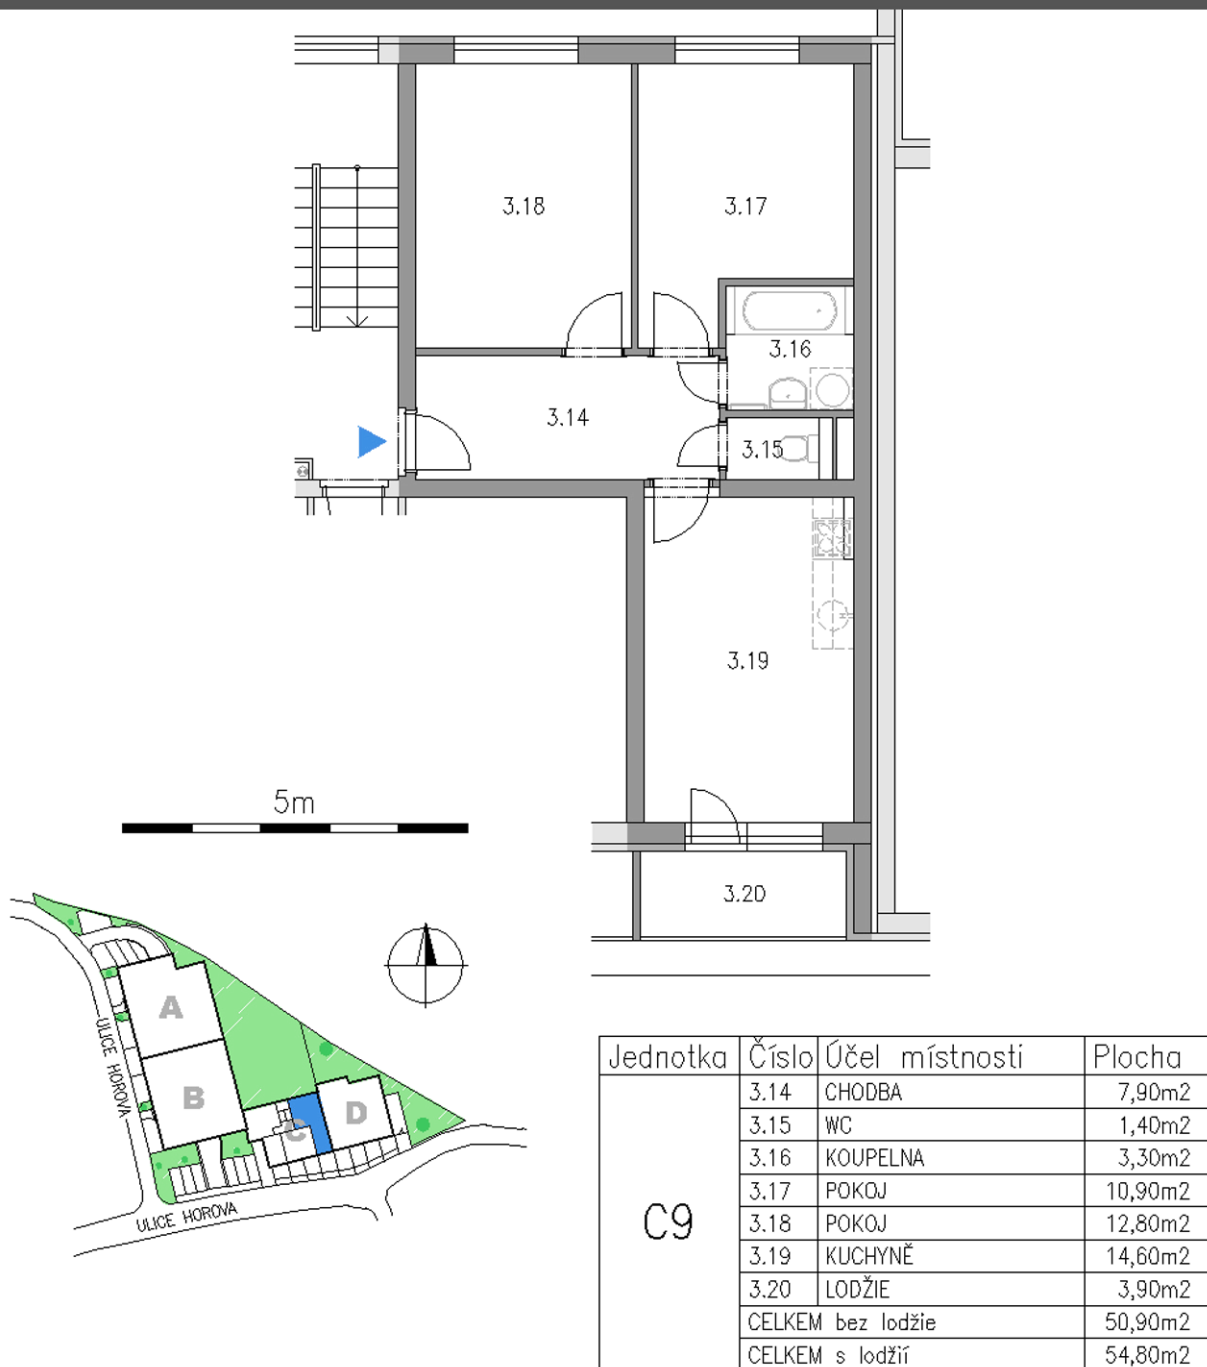

Byt C9, 2+1, III. NP

POHLED JIŽNÍ Z ULICE HOROVA