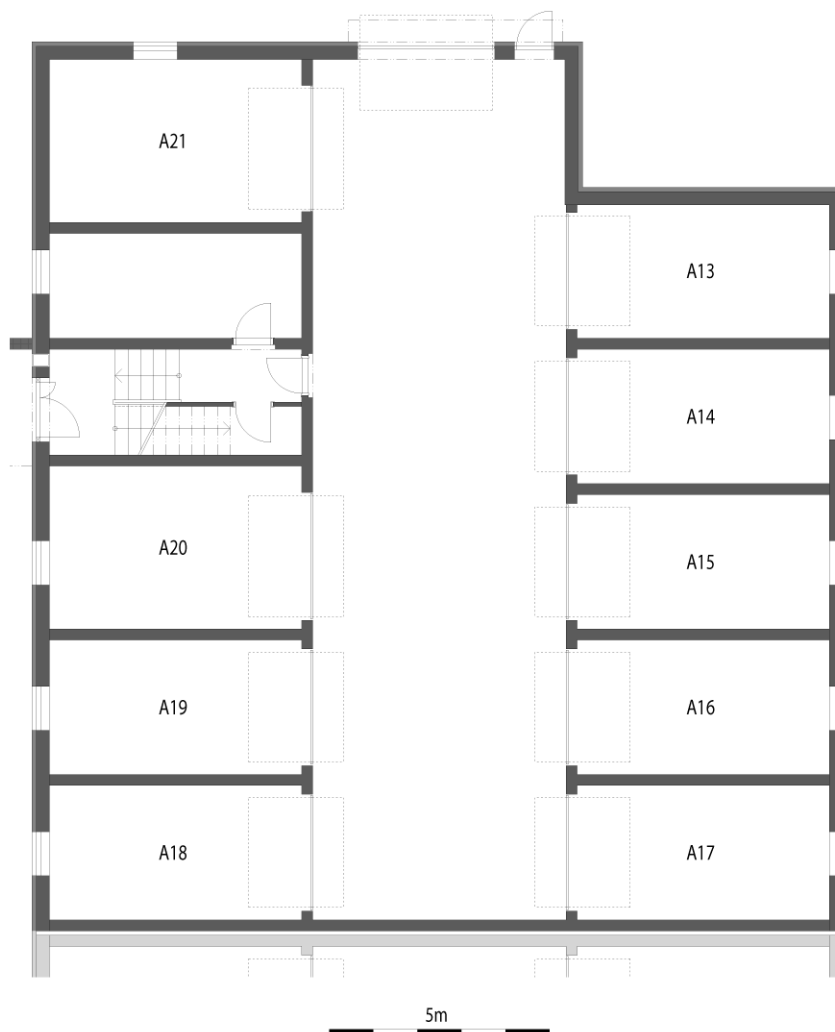

Garáž A13, I. PP

Dům	Číslo	Účel místnosti	Plocha
A	A13	GARÁŽ	17,30m ²
	A14	GARÁŽ	17,70m ²
	A15	GARÁŽ	17,70m ²
	A16	GARÁŽ	17,70m ²
	A17	GARÁŽ	17,70m ²
	A18	GARÁŽ	17,70m ²
	A19	GARÁŽ	17,70m ²
	A20	GARÁŽ	21,20m ²
	A21	GARÁŽ	21,20m ²

POHLED SEVERNÍ