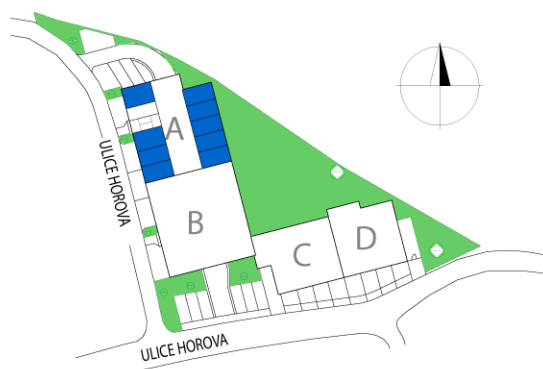

Garáž A13, I. PP

Dům	Číslo	Účel místnosti	Plocha
A	A13	GARÁŽ	17,30m ²
	A14	GARÁŽ	17,70m ²
	A15	GARÁŽ	17,70m ²
	A16	GARÁŽ	17,70m ²
	A17	GARÁŽ	17,70m ²
	A18	GARÁŽ	17,70m ²
	A19	GARÁŽ	17,70m ²
	A20	GARÁŽ	21,20m ²
	A21	GARÁŽ	21,20m ²

POHLED SEVERNÍ