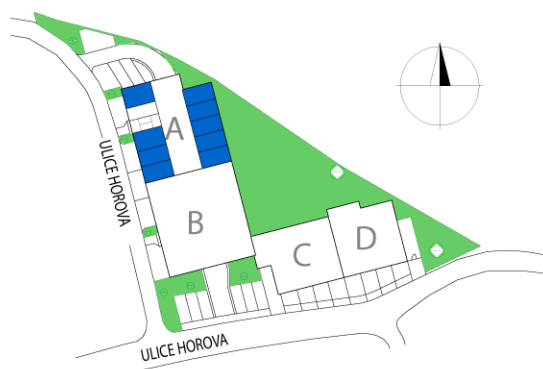

## Garáž A15, I. PP

Dům	Číslo	Účel místnosti	Plocha
A	A13	GARÁŽ	17,30m <sup>2</sup>
	A14	GARÁŽ	17,70m <sup>2</sup>
	A15	GARÁŽ	17,70m <sup>2</sup>
	A16	GARÁŽ	17,70m <sup>2</sup>
	A17	GARÁŽ	17,70m <sup>2</sup>
	A18	GARÁŽ	17,70m <sup>2</sup>
	A19	GARÁŽ	17,70m <sup>2</sup>
	A20	GARÁŽ	21,20m <sup>2</sup>
	A21	GARÁŽ	21,20m <sup>2</sup>

### POHLED SEVERNÍ