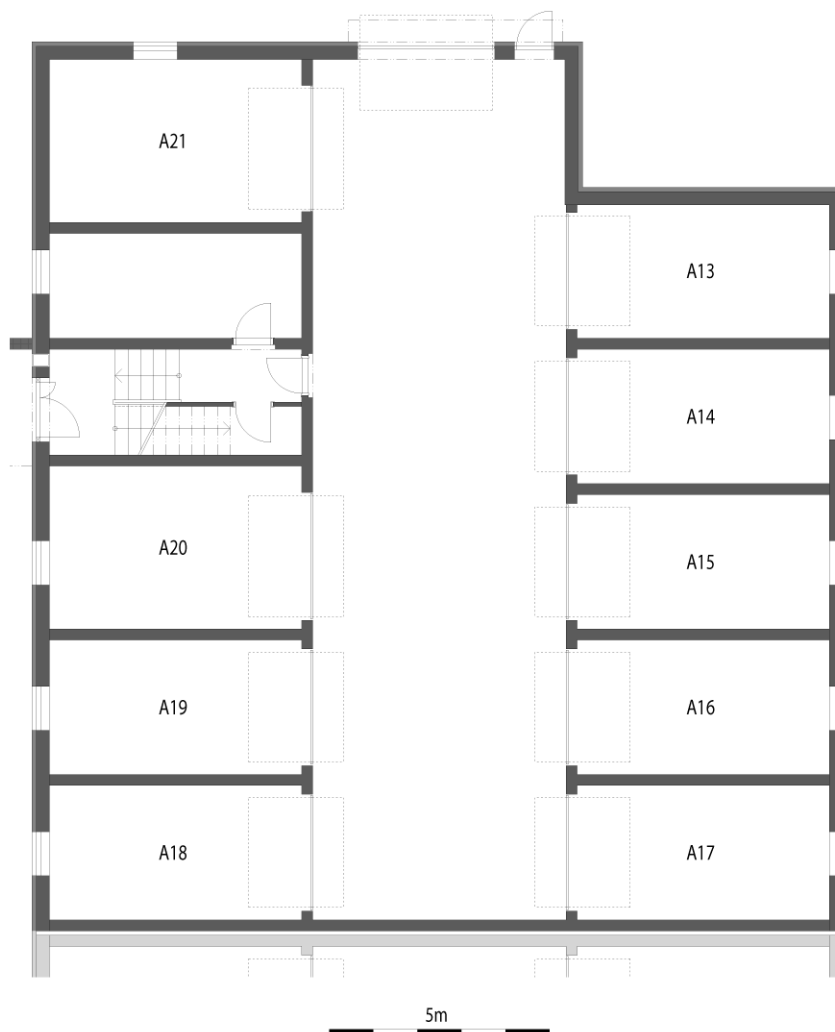

## Garáž A15, I. PP

Dům	Číslo	Účel místnosti	Plocha
A	A13	GARÁŽ	17,30m <sup>2</sup>
	A14	GARÁŽ	17,70m <sup>2</sup>
	A15	GARÁŽ	17,70m <sup>2</sup>
	A16	GARÁŽ	17,70m <sup>2</sup>
	A17	GARÁŽ	17,70m <sup>2</sup>
	A18	GARÁŽ	17,70m <sup>2</sup>
	A19	GARÁŽ	17,70m <sup>2</sup>
	A20	GARÁŽ	21,20m <sup>2</sup>
	A21	GARÁŽ	21,20m <sup>2</sup>

### POHLED SEVERNÍ