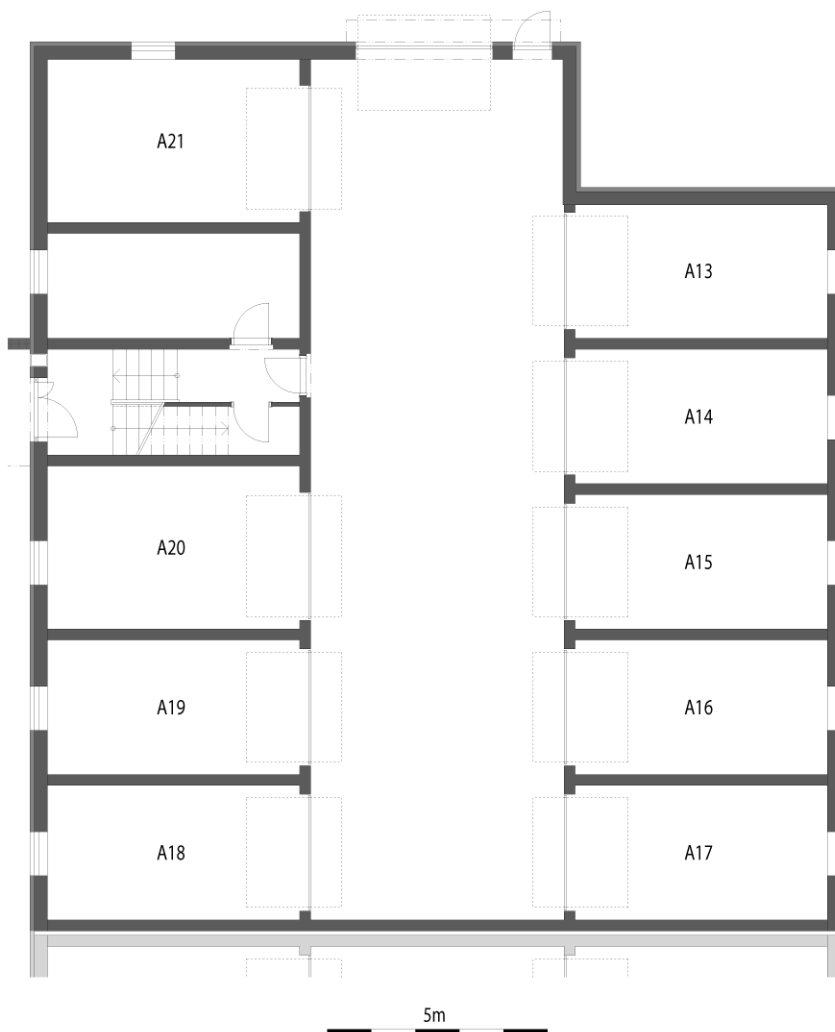

Garáž A16, I. PP

Dům	Číslo	Účel místnosti	Plocha
A	A13	GARÁŽ	17,30m ²
	A14	GARÁŽ	17,70m ²
	A15	GARÁŽ	17,70m ²
	A16	GARÁŽ	17,70m ²
	A17	GARÁŽ	17,70m ²
	A18	GARÁŽ	17,70m ²
	A19	GARÁŽ	17,70m ²
	A20	GARÁŽ	21,20m ²
	A21	GARÁŽ	21,20m ²

POHLED SEVERNÍ