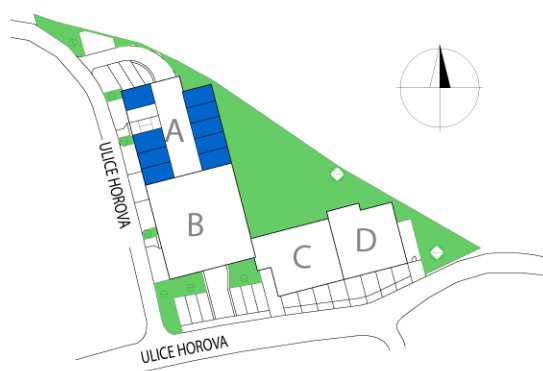

Garáž A16, I. PP

Dům	Číslo	Účel místnosti	Plocha
A	A13	GARÁŽ	17,30m ²
	A14	GARÁŽ	17,70m ²
	A15	GARÁŽ	17,70m ²
	A16	GARÁŽ	17,70m ²
	A17	GARÁŽ	17,70m ²
	A18	GARÁŽ	17,70m ²
	A19	GARÁŽ	17,70m ²
	A20	GARÁŽ	21,20m ²
	A21	GARÁŽ	21,20m ²

POHLED SEVERNÍ