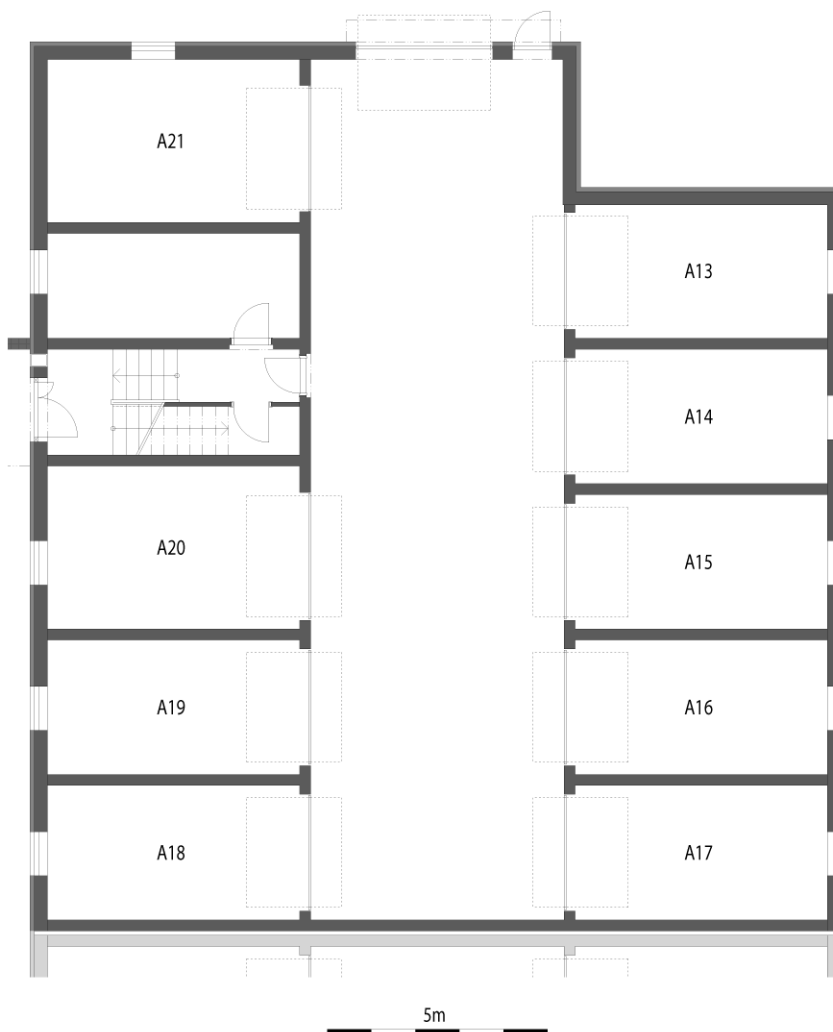

## Garáž A17, I. PP

Dům	Číslo	Účel místnosti	Plocha
A	A13	GARÁŽ	17,30m <sup>2</sup>
	A14	GARÁŽ	17,70m <sup>2</sup>
	A15	GARÁŽ	17,70m <sup>2</sup>
	A16	GARÁŽ	17,70m <sup>2</sup>
	A17	GARÁŽ	17,70m <sup>2</sup>
	A18	GARÁŽ	17,70m <sup>2</sup>
	A19	GARÁŽ	17,70m <sup>2</sup>
	A20	GARÁŽ	21,20m <sup>2</sup>
	A21	GARÁŽ	21,20m <sup>2</sup>

### POHLED SEVERNÍ