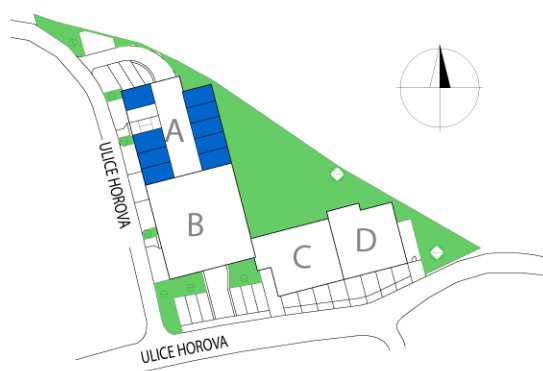

## Garáž A17, I. PP

Dům	Číslo	Účel místnosti	Plocha
A	A13	GARÁŽ	17,30m <sup>2</sup>
	A14	GARÁŽ	17,70m <sup>2</sup>
	A15	GARÁŽ	17,70m <sup>2</sup>
	A16	GARÁŽ	17,70m <sup>2</sup>
	A17	GARÁŽ	17,70m <sup>2</sup>
	A18	GARÁŽ	17,70m <sup>2</sup>
	A19	GARÁŽ	17,70m <sup>2</sup>
	A20	GARÁŽ	21,20m <sup>2</sup>
	A21	GARÁŽ	21,20m <sup>2</sup>

### POHLED SEVERNÍ