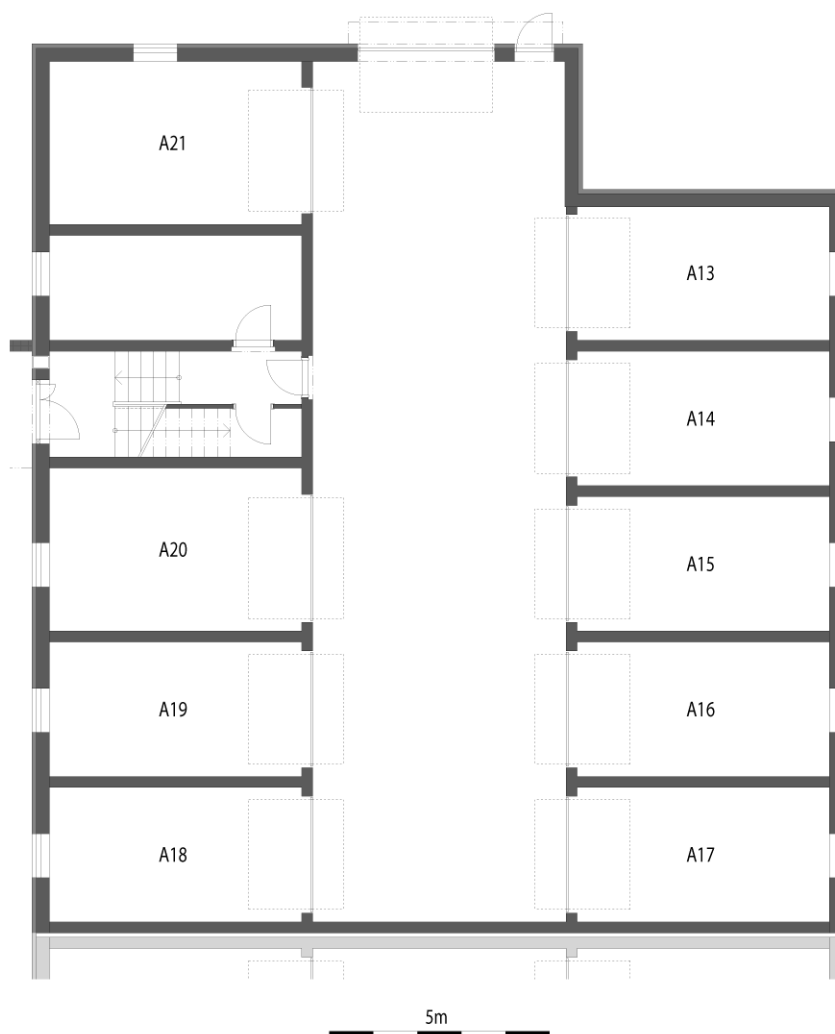

Garáž A18, I. PP

Dům	Číslo	Účel místnosti	Plocha
A	A13	GARÁŽ	17,30m ²
	A14	GARÁŽ	17,70m ²
	A15	GARÁŽ	17,70m ²
	A16	GARÁŽ	17,70m ²
	A17	GARÁŽ	17,70m ²
	A18	GARÁŽ	17,70m ²
	A19	GARÁŽ	17,70m ²
	A20	GARÁŽ	21,20m ²
	A21	GARÁŽ	21,20m ²

POHLED SEVERNÍ