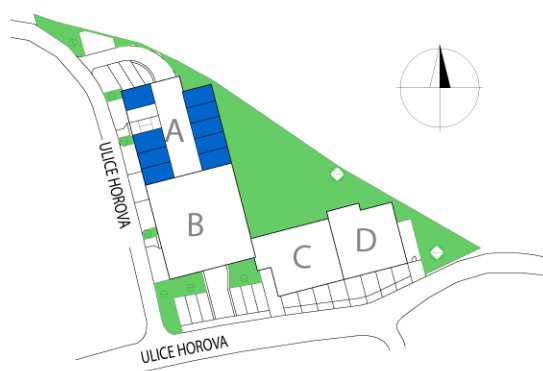

Garáž A18, I. PP

Dům	Číslo	Účel místnosti	Plocha
A	A13	GARÁŽ	17,30m ²
	A14	GARÁŽ	17,70m ²
	A15	GARÁŽ	17,70m ²
	A16	GARÁŽ	17,70m ²
	A17	GARÁŽ	17,70m ²
	A18	GARÁŽ	17,70m ²
	A19	GARÁŽ	17,70m ²
	A20	GARÁŽ	21,20m ²
	A21	GARÁŽ	21,20m ²

POHLED SEVERNÍ