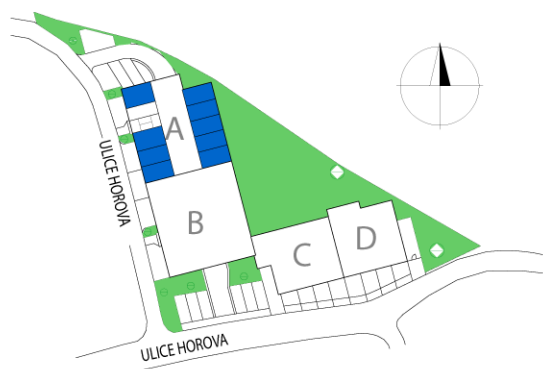

Garáž A19, I. PP

Dům	Číslo	Účel místnosti	Plocha
A	A13	GARÁŽ	17,30m ²
	A14	GARÁŽ	17,70m ²
	A15	GARÁŽ	17,70m ²
	A16	GARÁŽ	17,70m ²
	A17	GARÁŽ	17,70m ²
	A18	GARÁŽ	17,70m ²
	A19	GARÁŽ	17,70m ²
	A20	GARÁŽ	21,20m ²
	A21	GARÁŽ	21,20m ²

POHLED SEVERNÍ