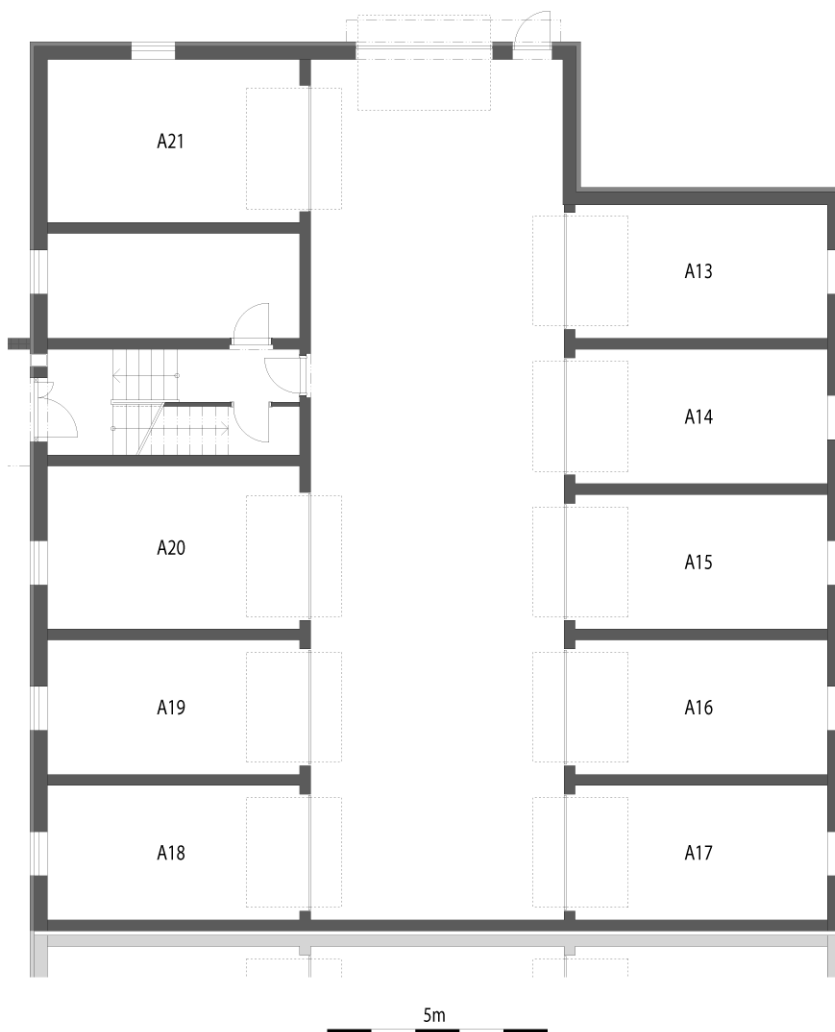

Garáž A19, I. PP

Dům	Číslo	Účel místnosti	Plocha
A	A13	GARÁŽ	17,30m ²
	A14	GARÁŽ	17,70m ²
	A15	GARÁŽ	17,70m ²
	A16	GARÁŽ	17,70m ²
	A17	GARÁŽ	17,70m ²
	A18	GARÁŽ	17,70m ²
	A19	GARÁŽ	17,70m ²
	A20	GARÁŽ	21,20m ²
	A21	GARÁŽ	21,20m ²

POHLED SEVERNÍ