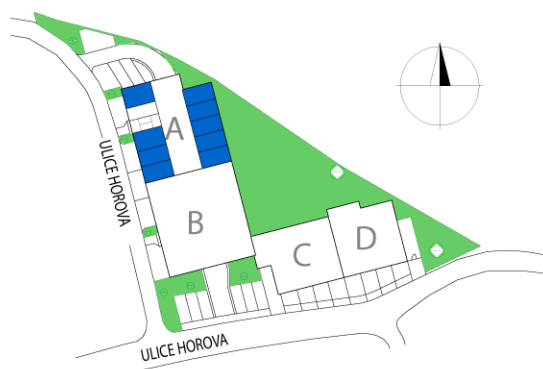

Garáž A21, I. PP

Dům	Číslo	Účel místnosti	Plocha
A	A13	GARÁŽ	17,30m ²
	A14	GARÁŽ	17,70m ²
	A15	GARÁŽ	17,70m ²
	A16	GARÁŽ	17,70m ²
	A17	GARÁŽ	17,70m ²
	A18	GARÁŽ	17,70m ²
	A19	GARÁŽ	17,70m ²
	A20	GARÁŽ	21,20m ²
	A21	GARÁŽ	21,20m ²

POHLED SEVERNÍ