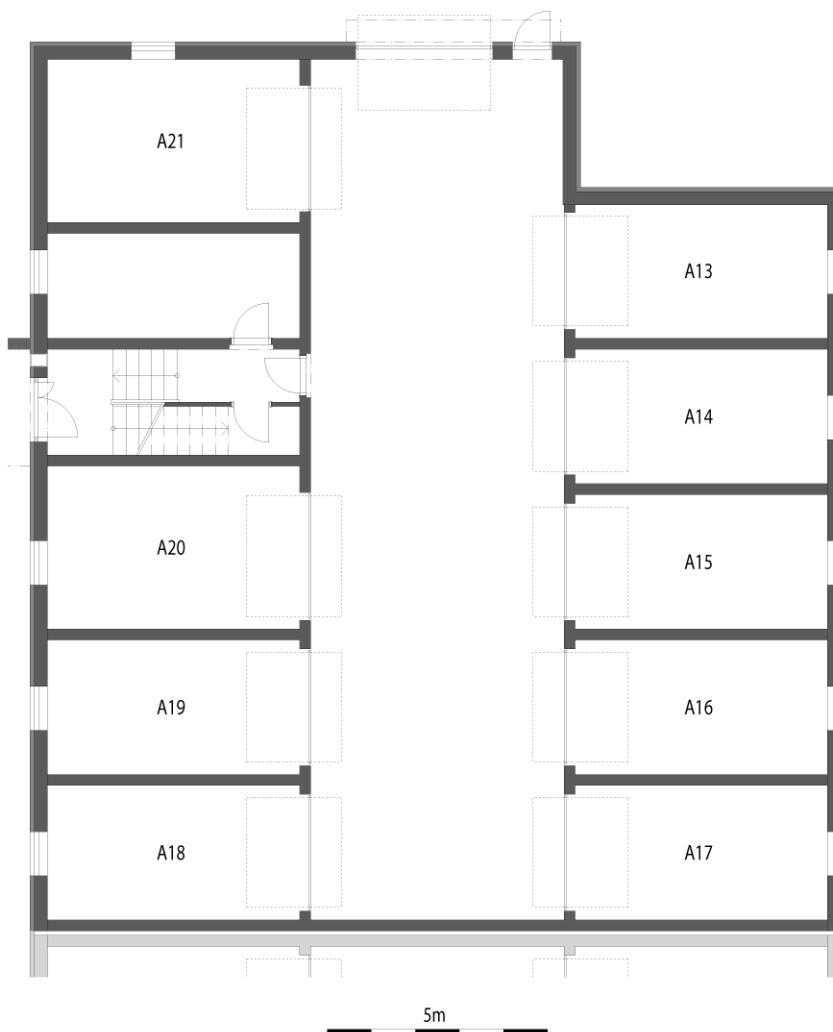

Garáž A21, I. PP

Dům	Číslo	Účel místnosti	Plocha
A	A13	GARÁŽ	17,30m ²
	A14	GARÁŽ	17,70m ²
	A15	GARÁŽ	17,70m ²
	A16	GARÁŽ	17,70m ²
	A17	GARÁŽ	17,70m ²
	A18	GARÁŽ	17,70m ²
	A19	GARÁŽ	17,70m ²
	A20	GARÁŽ	21,20m ²
	A21	GARÁŽ	21,20m ²

POHLED SEVERNÍ