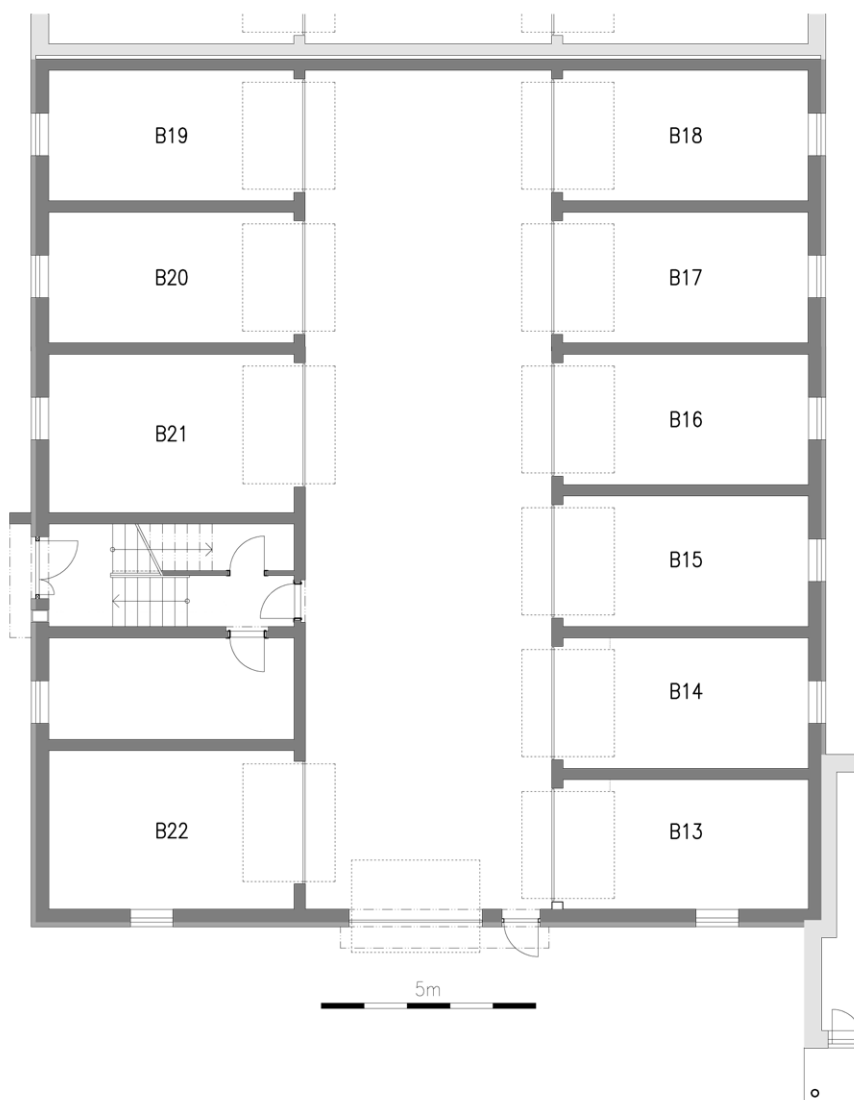

Garáž B13, I. PP

Dům	Číslo	Účel místnosti	Plocha
B	B13	GARÁŽ	17,60m ²
	B14	GARÁŽ	17,70m ²
	B15	GARÁŽ	17,70m ²
	B16	GARÁŽ	17,70m ²
	B17	GARÁŽ	17,70m ²
	B18	GARÁŽ	17,70m ²
	B19	GARÁŽ	17,70m ²
	B20	GARÁŽ	17,70m ²
	B21	GARÁŽ	21,20m ²
	B22	GARÁŽ	21,20m ²

POHLED JIŽNÍ Z ULICE HOROVA