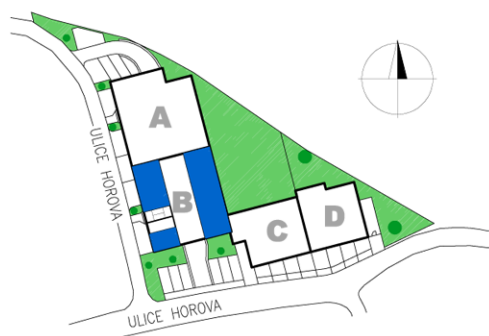

Garáž B13, I. PP

Dům	Číslo	Účel místnosti	Plocha
B	B13	GARÁŽ	17,60m ²
	B14	GARÁŽ	17,70m ²
	B15	GARÁŽ	17,70m ²
	B16	GARÁŽ	17,70m ²
	B17	GARÁŽ	17,70m ²
	B18	GARÁŽ	17,70m ²
	B19	GARÁŽ	17,70m ²
	B20	GARÁŽ	17,70m ²
	B21	GARÁŽ	21,20m ²
	B22	GARÁŽ	21,20m ²

POHLED JIŽNÍ Z ULICE HOROVA