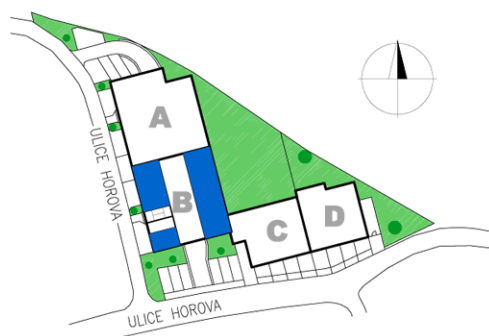

## Garáž B14, I. PP

Dům	Číslo	Účel místnosti	Plocha
B	B13	GARÁŽ	17,60m <sup>2</sup>
	B14	GARÁŽ	17,70m <sup>2</sup>
	B15	GARÁŽ	17,70m <sup>2</sup>
	B16	GARÁŽ	17,70m <sup>2</sup>
	B17	GARÁŽ	17,70m <sup>2</sup>
	B18	GARÁŽ	17,70m <sup>2</sup>
	B19	GARÁŽ	17,70m <sup>2</sup>
	B20	GARÁŽ	17,70m <sup>2</sup>
	B21	GARÁŽ	21,20m <sup>2</sup>
	B22	GARÁŽ	21,20m <sup>2</sup>

### POHLED JIŽNÍ Z ULICE HOROVA