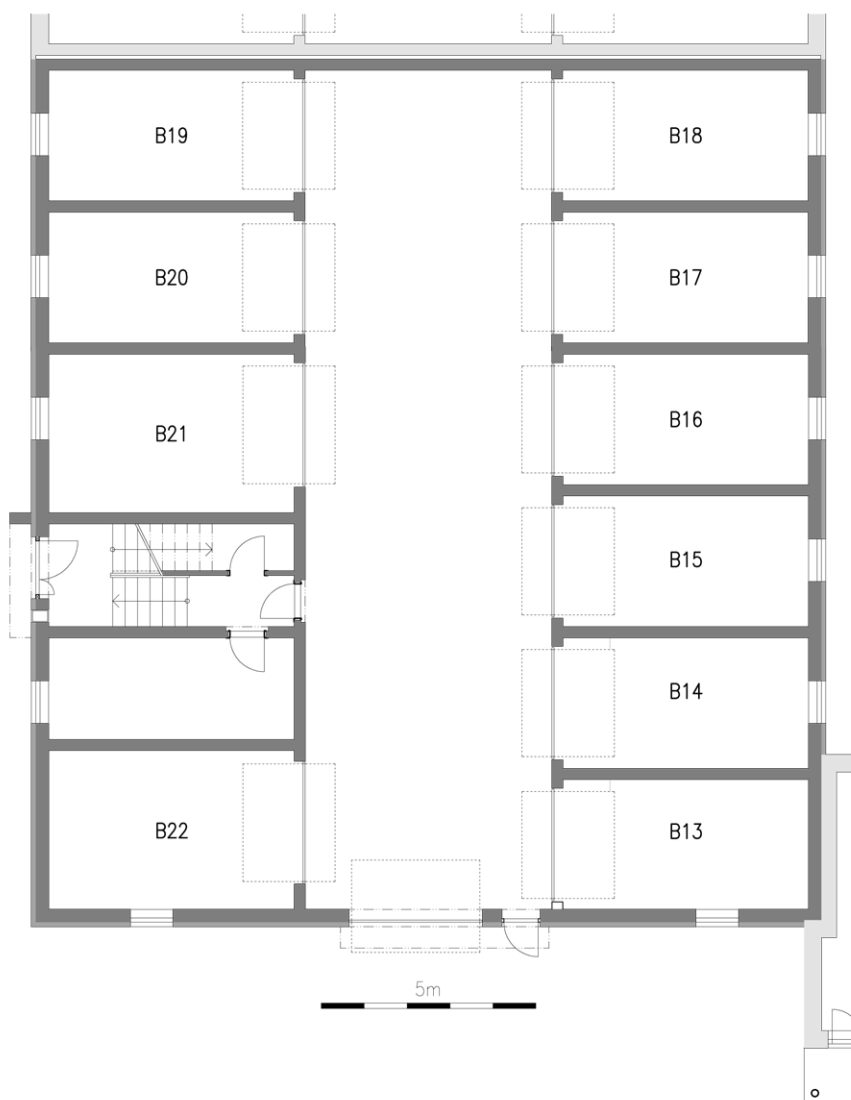

## Garáž B14, I. PP

Dům	Číslo	Účel místnosti	Plocha
B	B13	GARÁŽ	17,60m <sup>2</sup>
	B14	GARÁŽ	17,70m <sup>2</sup>
	B15	GARÁŽ	17,70m <sup>2</sup>
	B16	GARÁŽ	17,70m <sup>2</sup>
	B17	GARÁŽ	17,70m <sup>2</sup>
	B18	GARÁŽ	17,70m <sup>2</sup>
	B19	GARÁŽ	17,70m <sup>2</sup>
	B20	GARÁŽ	17,70m <sup>2</sup>
	B21	GARÁŽ	21,20m <sup>2</sup>
	B22	GARÁŽ	21,20m <sup>2</sup>

### POHLED JIŽNÍ Z ULICE HOROVA