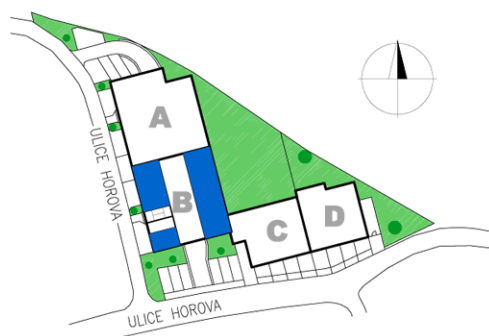

Garáž B15, I. PP

Dům	Číslo	Účel místnosti	Plocha
B	B13	GARÁŽ	17,60m ²
	B14	GARÁŽ	17,70m ²
	B15	GARÁŽ	17,70m ²
	B16	GARÁŽ	17,70m ²
	B17	GARÁŽ	17,70m ²
	B18	GARÁŽ	17,70m ²
	B19	GARÁŽ	17,70m ²
	B20	GARÁŽ	17,70m ²
	B21	GARÁŽ	21,20m ²
	B22	GARÁŽ	21,20m ²

POHLED JIŽNÍ Z ULICE HOROVA