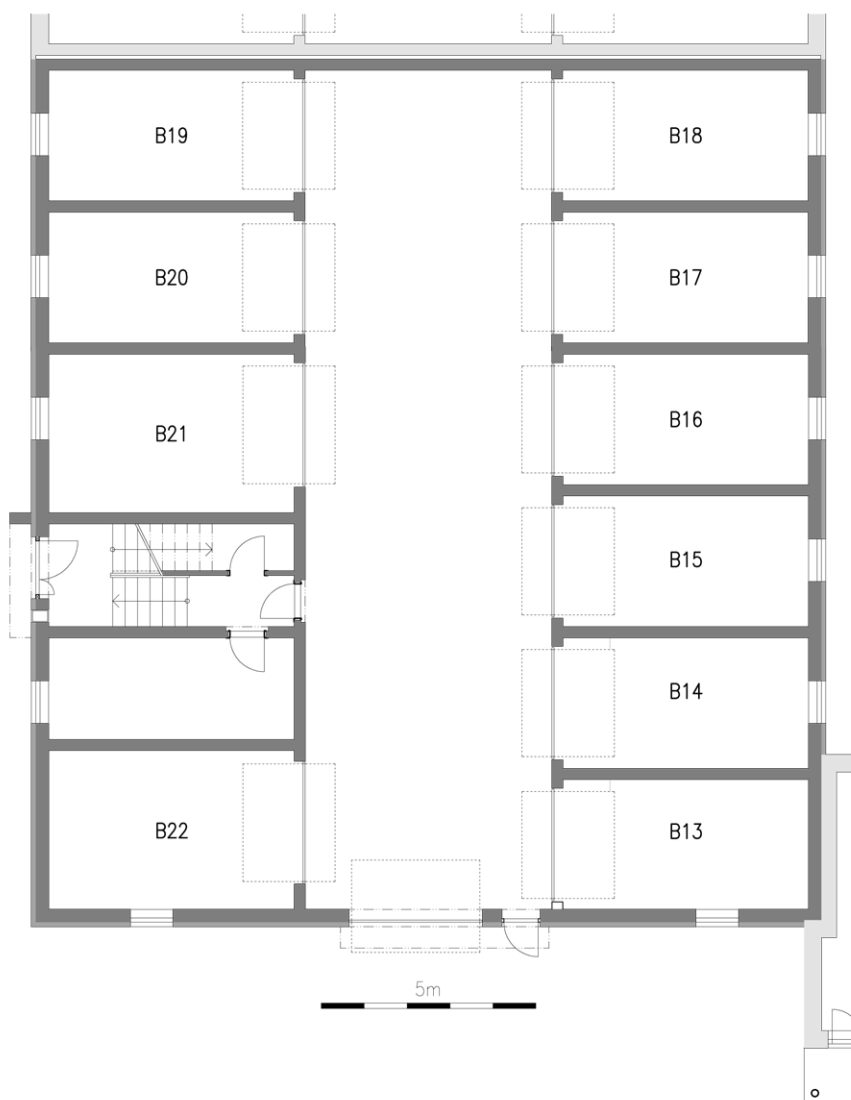

Garáž B15, I. PP

Dům	Číslo	Účel místnosti	Plocha
B	B13	GARÁŽ	17,60m ²
	B14	GARÁŽ	17,70m ²
	B15	GARÁŽ	17,70m ²
	B16	GARÁŽ	17,70m ²
	B17	GARÁŽ	17,70m ²
	B18	GARÁŽ	17,70m ²
	B19	GARÁŽ	17,70m ²
	B20	GARÁŽ	17,70m ²
	B21	GARÁŽ	21,20m ²
	B22	GARÁŽ	21,20m ²

POHLED JIŽNÍ Z ULICE HOROVA