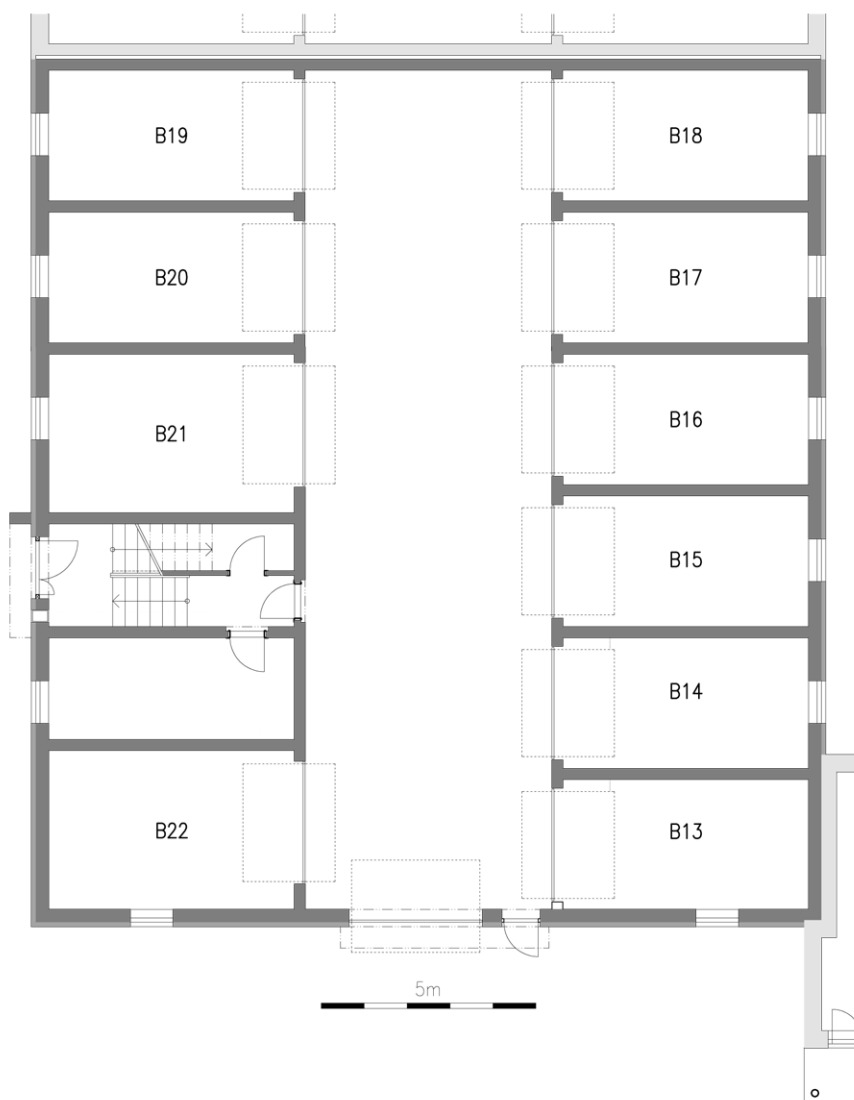

Garáž B17, I. PP

Dům	Číslo	Účel místnosti	Plocha
B	B13	GARÁŽ	17,60m ²
	B14	GARÁŽ	17,70m ²
	B15	GARÁŽ	17,70m ²
	B16	GARÁŽ	17,70m ²
	B17	GARÁŽ	17,70m ²
	B18	GARÁŽ	17,70m ²
	B19	GARÁŽ	17,70m ²
	B20	GARÁŽ	17,70m ²
	B21	GARÁŽ	21,20m ²
	B22	GARÁŽ	21,20m ²

POHLED JIŽNÍ Z ULICE HOROVA