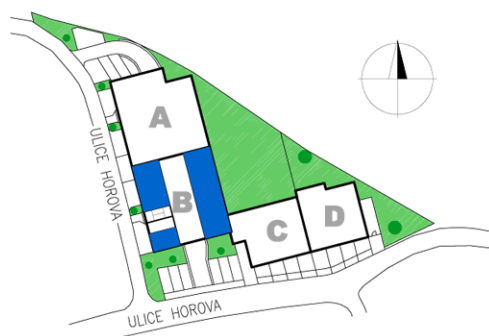

Garáž B17, I. PP

Dům	Číslo	Účel místnosti	Plocha
B	B13	GARÁŽ	17,60m ²
	B14	GARÁŽ	17,70m ²
	B15	GARÁŽ	17,70m ²
	B16	GARÁŽ	17,70m ²
	B17	GARÁŽ	17,70m ²
	B18	GARÁŽ	17,70m ²
	B19	GARÁŽ	17,70m ²
	B20	GARÁŽ	17,70m ²
	B21	GARÁŽ	21,20m ²
	B22	GARÁŽ	21,20m ²

POHLED JIŽNÍ Z ULICE HOROVA