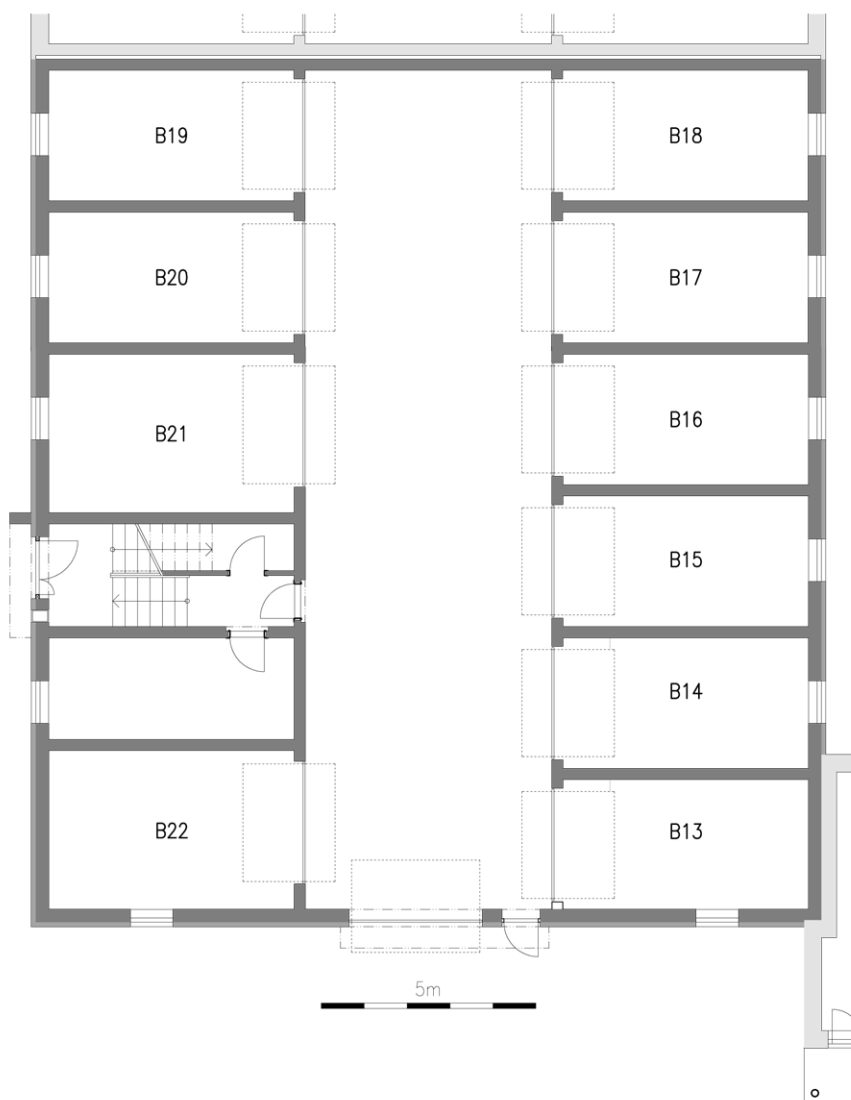

Garáž B18, I. PP

Dům	Číslo	Účel místnosti	Plocha
B	B13	GARÁŽ	17,60m ²
	B14	GARÁŽ	17,70m ²
	B15	GARÁŽ	17,70m ²
	B16	GARÁŽ	17,70m ²
	B17	GARÁŽ	17,70m ²
	B18	GARÁŽ	17,70m ²
	B19	GARÁŽ	17,70m ²
	B20	GARÁŽ	17,70m ²
	B21	GARÁŽ	21,20m ²
	B22	GARÁŽ	21,20m ²

POHLED JIŽNÍ Z ULICE HOROVA