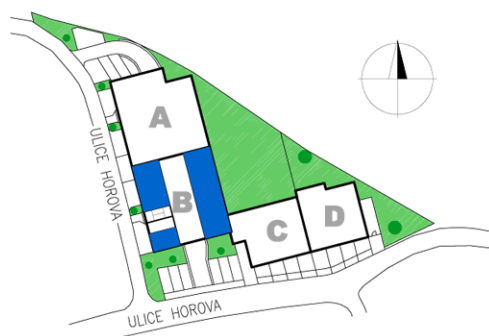

Garáž B18, I. PP

Dům	Číslo	Účel místnosti	Plocha
B	B13	GARÁŽ	17,60m ²
	B14	GARÁŽ	17,70m ²
	B15	GARÁŽ	17,70m ²
	B16	GARÁŽ	17,70m ²
	B17	GARÁŽ	17,70m ²
	B18	GARÁŽ	17,70m ²
	B19	GARÁŽ	17,70m ²
	B20	GARÁŽ	17,70m ²
	B21	GARÁŽ	21,20m ²
	B22	GARÁŽ	21,20m ²

POHLED JIŽNÍ Z ULICE HOROVA