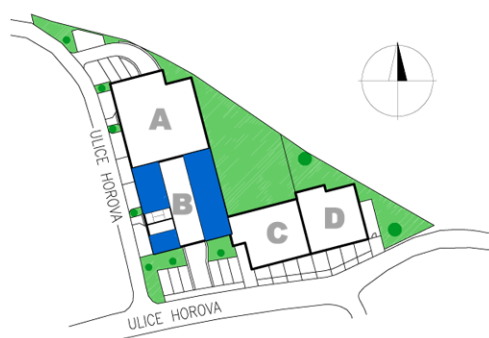

Garáž B19, I. PP

Dům	Číslo	Účel místnosti	Plocha
B	B13	GARÁŽ	17,60m ²
	B14	GARÁŽ	17,70m ²
	B15	GARÁŽ	17,70m ²
	B16	GARÁŽ	17,70m ²
	B17	GARÁŽ	17,70m ²
	B18	GARÁŽ	17,70m ²
	B19	GARÁŽ	17,70m ²
	B20	GARÁŽ	17,70m ²
	B21	GARÁŽ	21,20m ²
	B22	GARÁŽ	21,20m ²

POHLED JIŽNÍ Z ULICE HOROVA