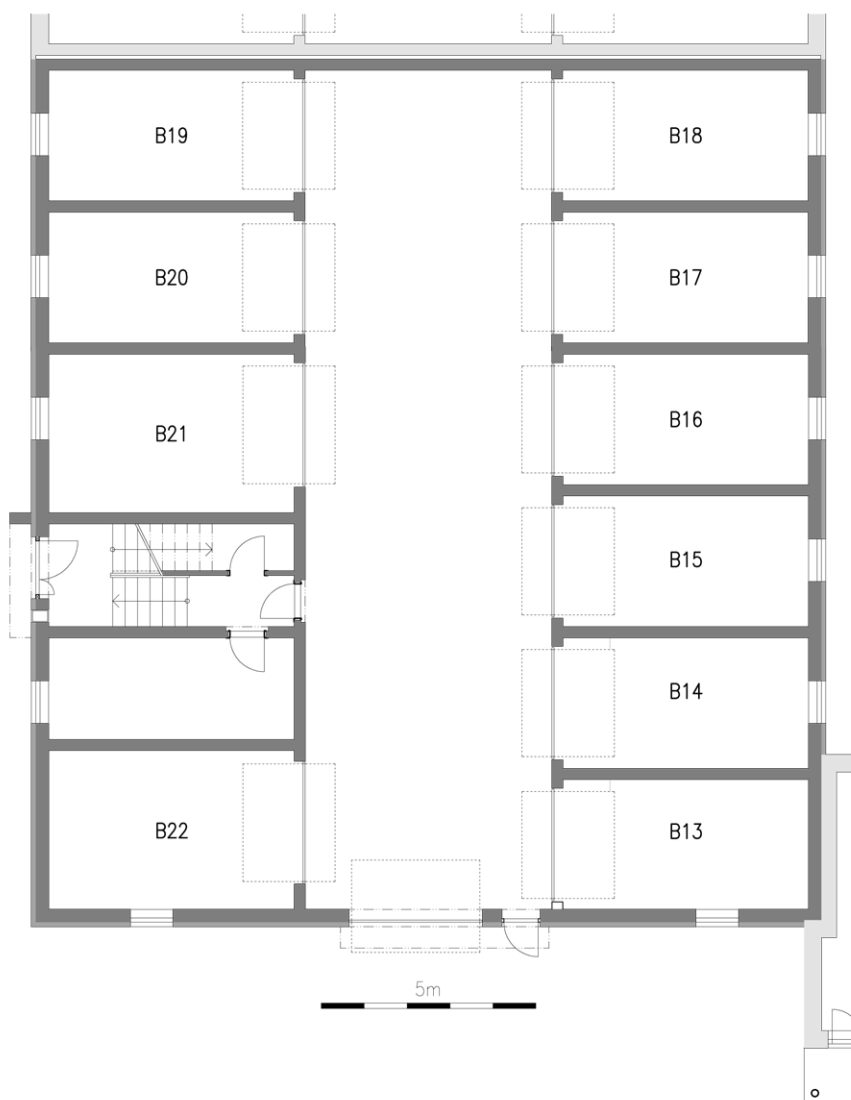

Garáž B19, I. PP

Dům	Číslo	Účel místnosti	Plocha
B	B13	GARÁŽ	17,60m ²
	B14	GARÁŽ	17,70m ²
	B15	GARÁŽ	17,70m ²
	B16	GARÁŽ	17,70m ²
	B17	GARÁŽ	17,70m ²
	B18	GARÁŽ	17,70m ²
	B19	GARÁŽ	17,70m ²
	B20	GARÁŽ	17,70m ²
	B21	GARÁŽ	21,20m ²
	B22	GARÁŽ	21,20m ²

POHLED JIŽNÍ Z ULICE HOROVA