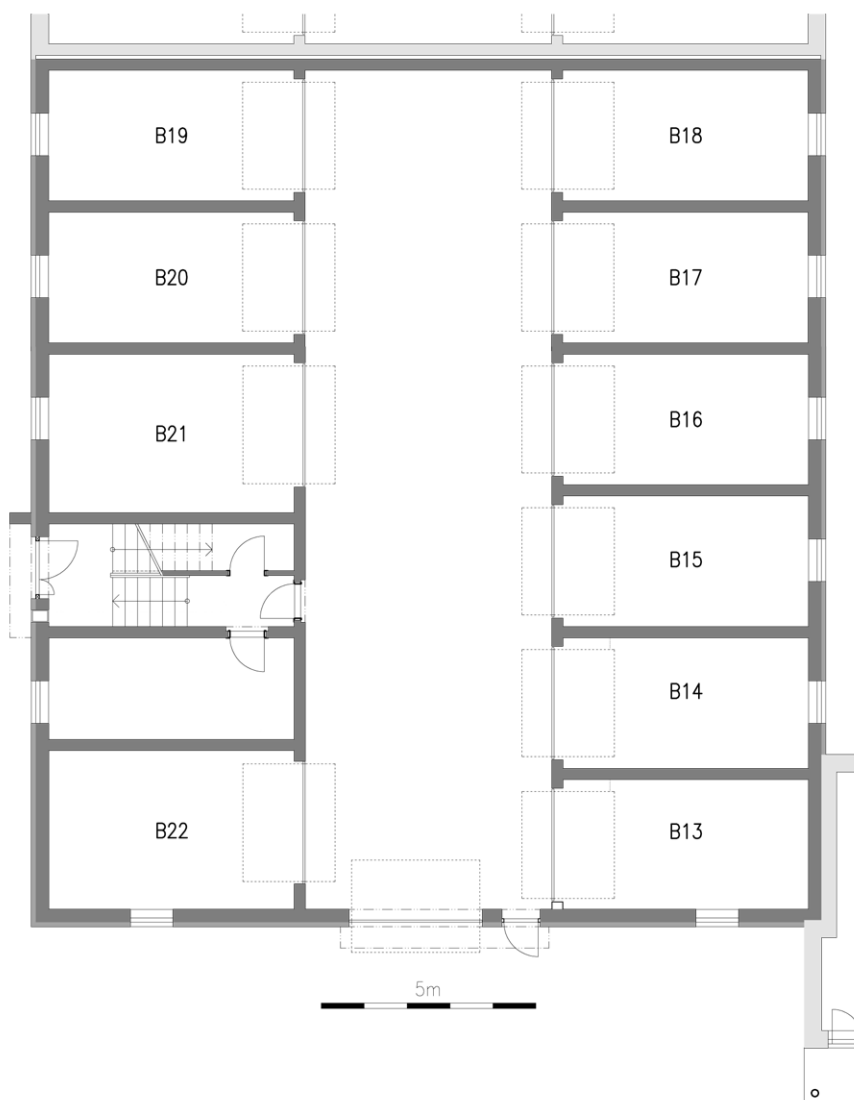

Garáž B20, I. PP

Dům	Číslo	Účel místnosti	Plocha
B	B13	GARÁŽ	17,60m ²
	B14	GARÁŽ	17,70m ²
	B15	GARÁŽ	17,70m ²
	B16	GARÁŽ	17,70m ²
	B17	GARÁŽ	17,70m ²
	B18	GARÁŽ	17,70m ²
	B19	GARÁŽ	17,70m ²
	B20	GARÁŽ	17,70m ²
	B21	GARÁŽ	21,20m ²
	B22	GARÁŽ	21,20m ²

POHLED JIŽNÍ Z ULICE HOROVA