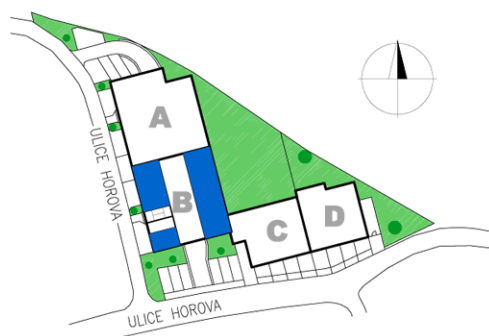

## Garáž B21, I. PP

Dům	Číslo	Účel místnosti	Plocha
B	B13	GARÁŽ	17,60m <sup>2</sup>
	B14	GARÁŽ	17,70m <sup>2</sup>
	B15	GARÁŽ	17,70m <sup>2</sup>
	B16	GARÁŽ	17,70m <sup>2</sup>
	B17	GARÁŽ	17,70m <sup>2</sup>
	B18	GARÁŽ	17,70m <sup>2</sup>
	B19	GARÁŽ	17,70m <sup>2</sup>
	B20	GARÁŽ	17,70m <sup>2</sup>
	B21	GARÁŽ	21,20m <sup>2</sup>
	B22	GARÁŽ	21,20m <sup>2</sup>

### POHLED JIŽNÍ Z ULICE HOROVA