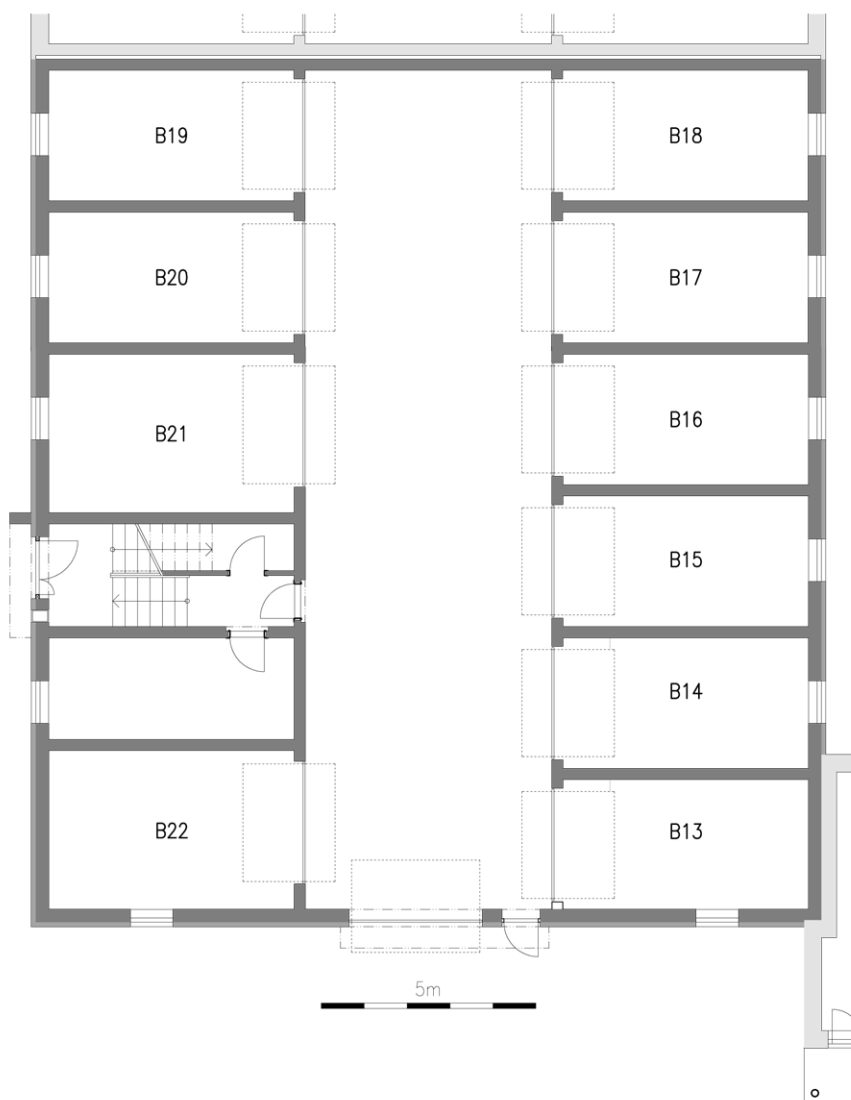

## Garáž B21, I. PP

Dům	Číslo	Účel místnosti	Plocha
B	B13	GARÁŽ	17,60m <sup>2</sup>
	B14	GARÁŽ	17,70m <sup>2</sup>
	B15	GARÁŽ	17,70m <sup>2</sup>
	B16	GARÁŽ	17,70m <sup>2</sup>
	B17	GARÁŽ	17,70m <sup>2</sup>
	B18	GARÁŽ	17,70m <sup>2</sup>
	B19	GARÁŽ	17,70m <sup>2</sup>
	B20	GARÁŽ	17,70m <sup>2</sup>
	B21	GARÁŽ	21,20m <sup>2</sup>
	B22	GARÁŽ	21,20m <sup>2</sup>

### POHLED JIŽNÍ Z ULICE HOROVA