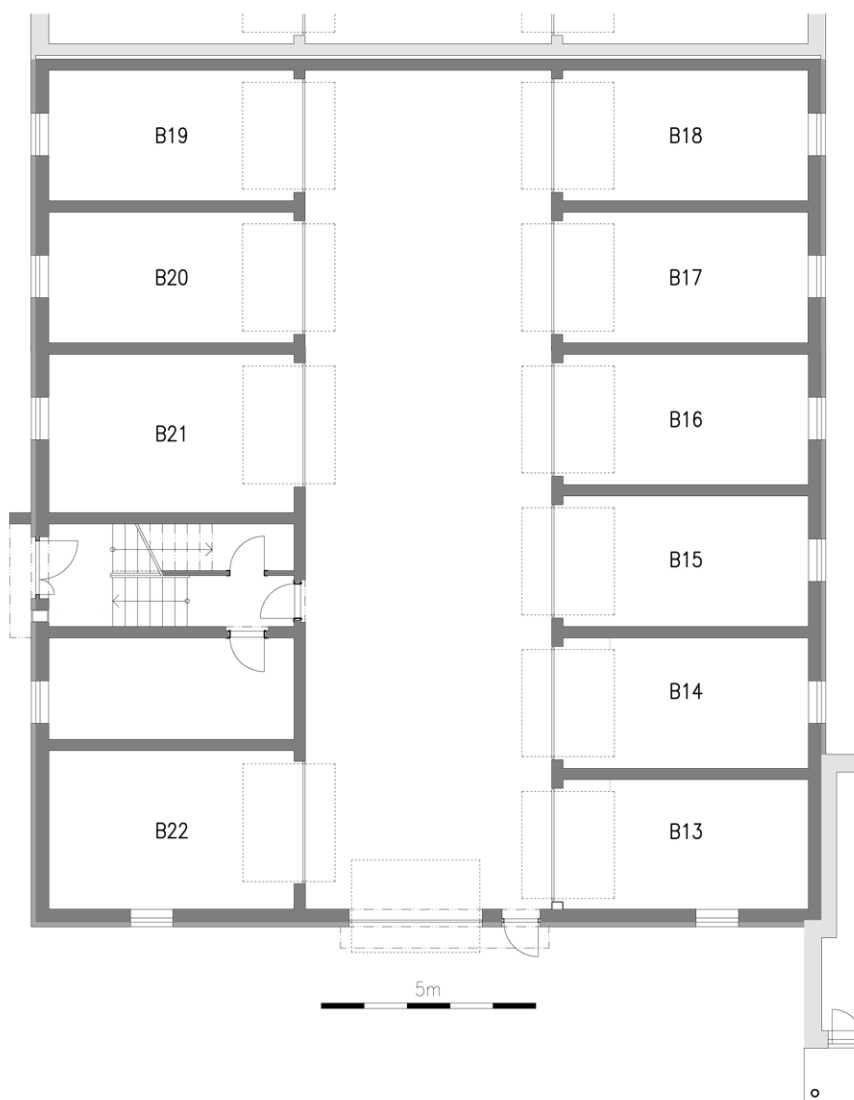

Garáž B22, I. PP

Dům	Číslo	Účel místnosti	Plocha
B	B13	GARÁŽ	17,60m ²
	B14	GARÁŽ	17,70m ²
	B15	GARÁŽ	17,70m ²
	B16	GARÁŽ	17,70m ²
	B17	GARÁŽ	17,70m ²
	B18	GARÁŽ	17,70m ²
	B19	GARÁŽ	17,70m ²
	B20	GARÁŽ	17,70m ²
	B21	GARÁŽ	21,20m ²
	B22	GARÁŽ	21,20m ²

POHLED JIŽNÍ Z ULICE HOROVA