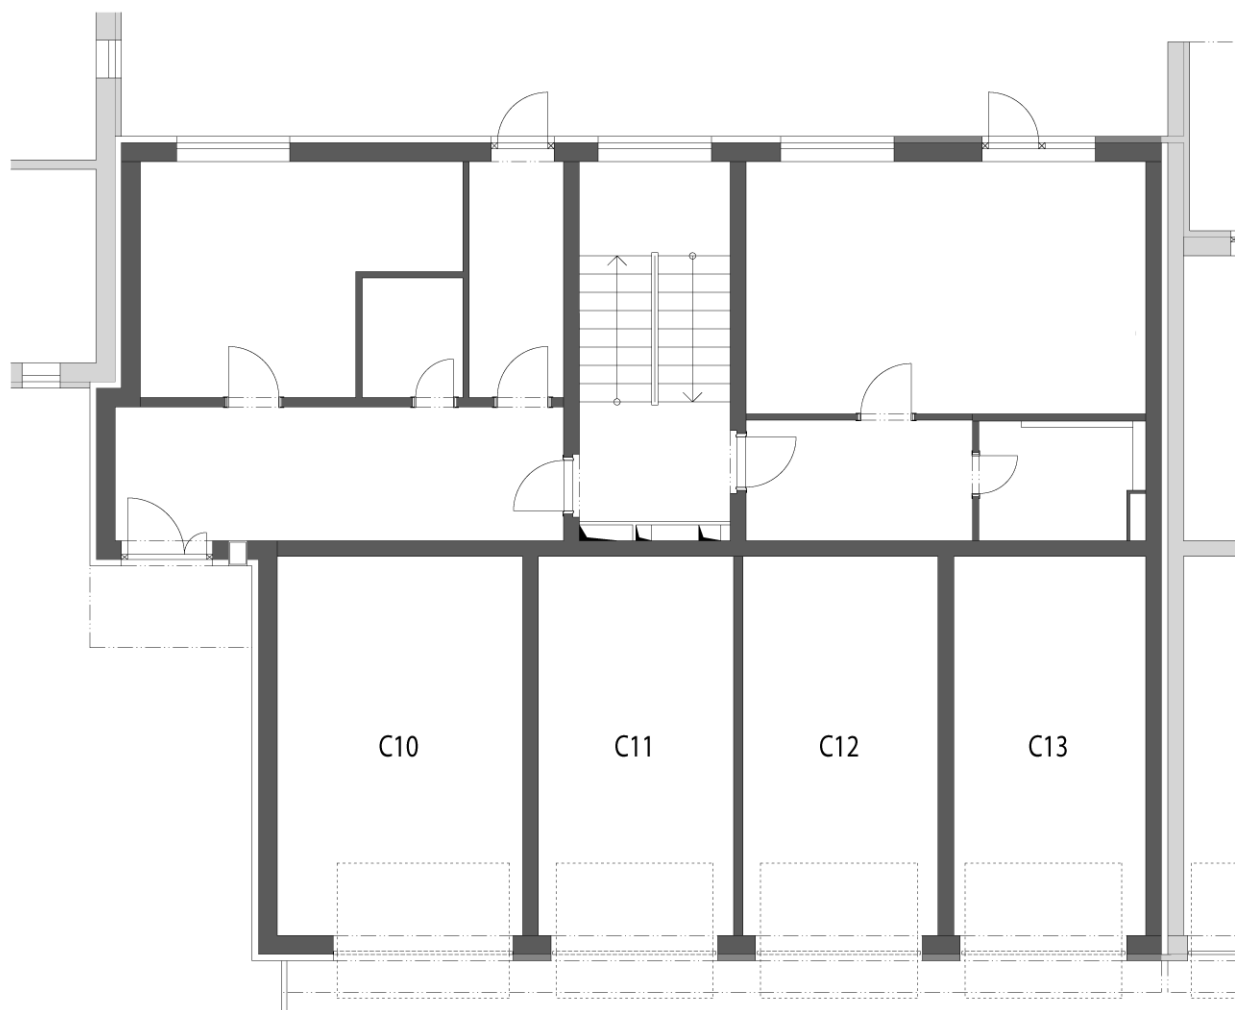

Garáž C10, I. NP

5m

Dům	Číslo	Účel místnosti	Plocha
C	C10	GARÁŽ	23,50m ²
	C11	GARÁŽ	18,60m ²
	C12	GARÁŽ	18,60m ²
	C13	GARÁŽ	18,60m ²

POHLED JIŽNÍ Z ULICE HOROVA