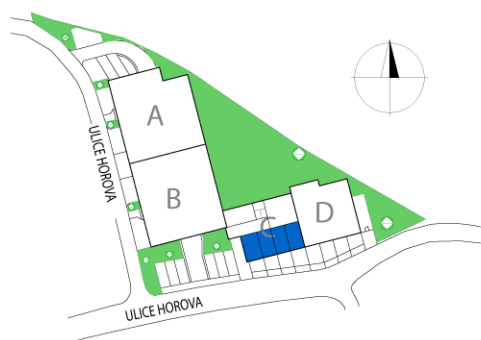

Garáž C10, I. NP

5m

Dům	Číslo	Účel místnosti	Plocha
C	C10	GARÁŽ	23,50m ²
	C11	GARÁŽ	18,60m ²
	C12	GARÁŽ	18,60m ²
	C13	GARÁŽ	18,60m ²

POHLED JIŽNÍ Z ULICE HOROVA