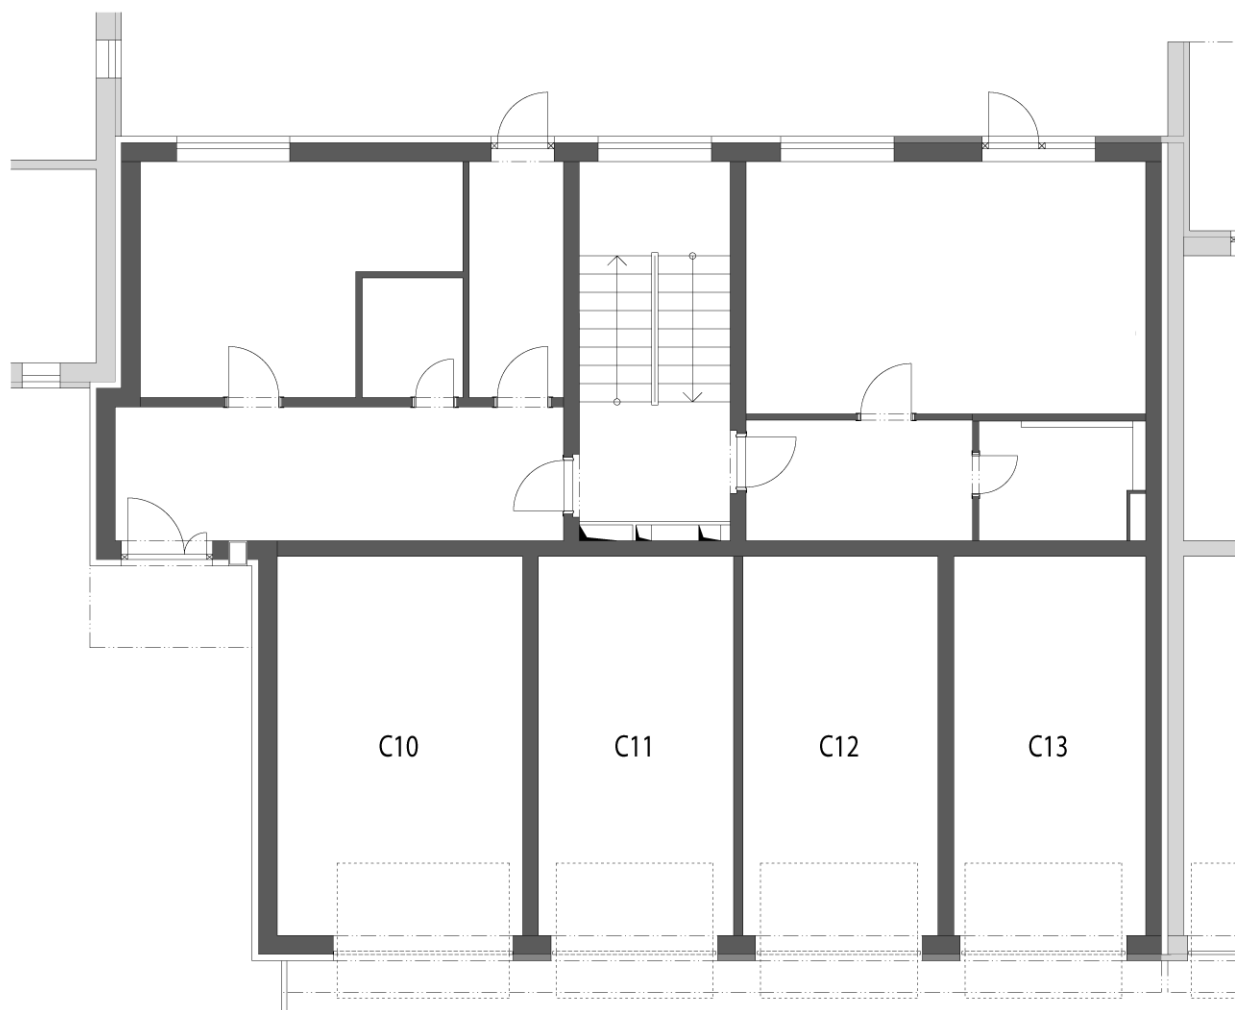

Garáž C11, I. NP

5m

POHLED JIŽNÍ Z ULICE HOROVA

Dům	Číslo	Účel místnosti	Plocha
C	C10	GARÁŽ	23,50m ²
	C11	GARÁŽ	18,60m ²
	C12	GARÁŽ	18,60m ²
	C13	GARÁŽ	18,60m ²