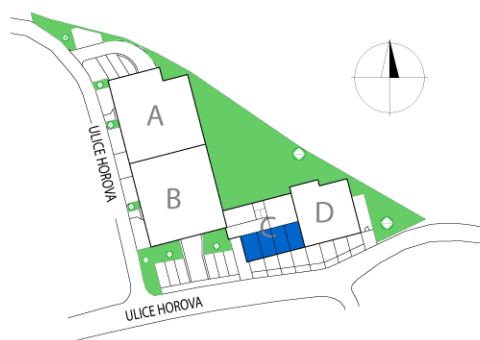

Garáž C11, I. NP

5m

POHLED JIŽNÍ Z ULICE HOROVA

Dům	Číslo	Účel místnosti	Plocha
C	C10	GARÁŽ	23,50m ²
	C11	GARÁŽ	18,60m ²
	C12	GARÁŽ	18,60m ²
	C13	GARÁŽ	18,60m ²