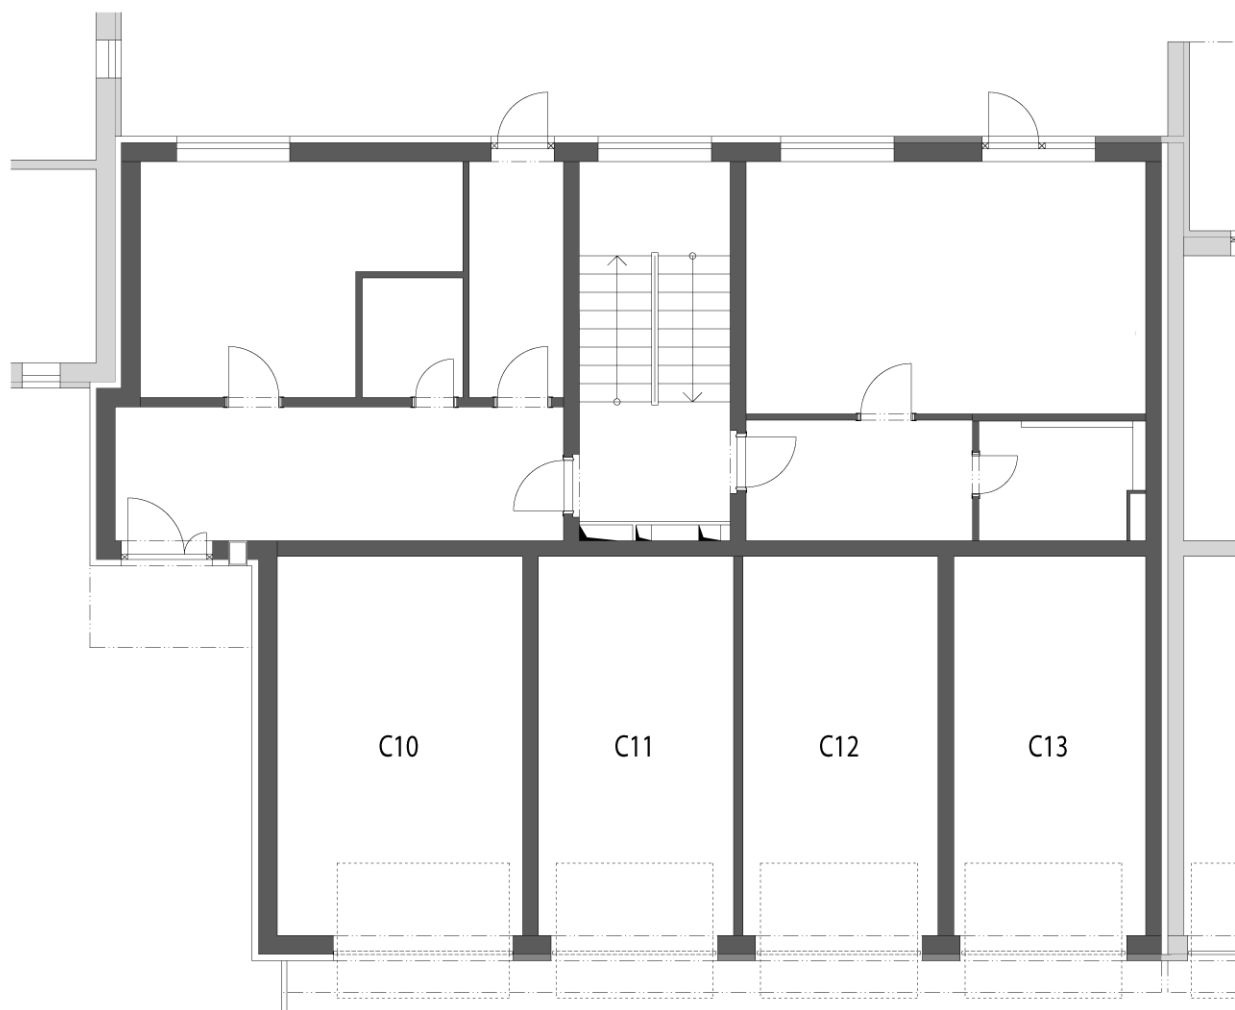

Garáž C12, I. NP

5m

Dům	Číslo	Účel místnosti	Plocha
C	C10	GARÁŽ	23,50m ²
	C11	GARÁŽ	18,60m ²
	C12	GARÁŽ	18,60m ²
	C13	GARÁŽ	18,60m ²

POHLED JIŽNÍ Z ULICE HOROVA