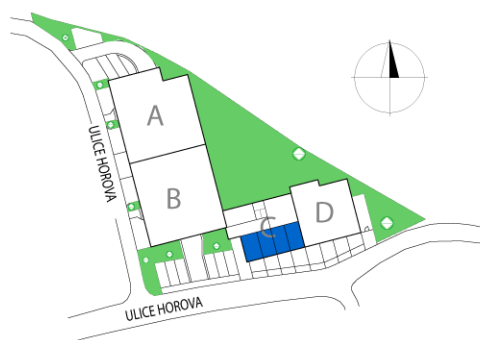

Garáž C12, I. NP

5m

Dům	Číslo	Účel místnosti	Plocha
C	C10	GARÁŽ	23,50m ²
	C11	GARÁŽ	18,60m ²
	C12	GARÁŽ	18,60m ²
	C13	GARÁŽ	18,60m ²

POHLED JIŽNÍ Z ULICE HOROVA