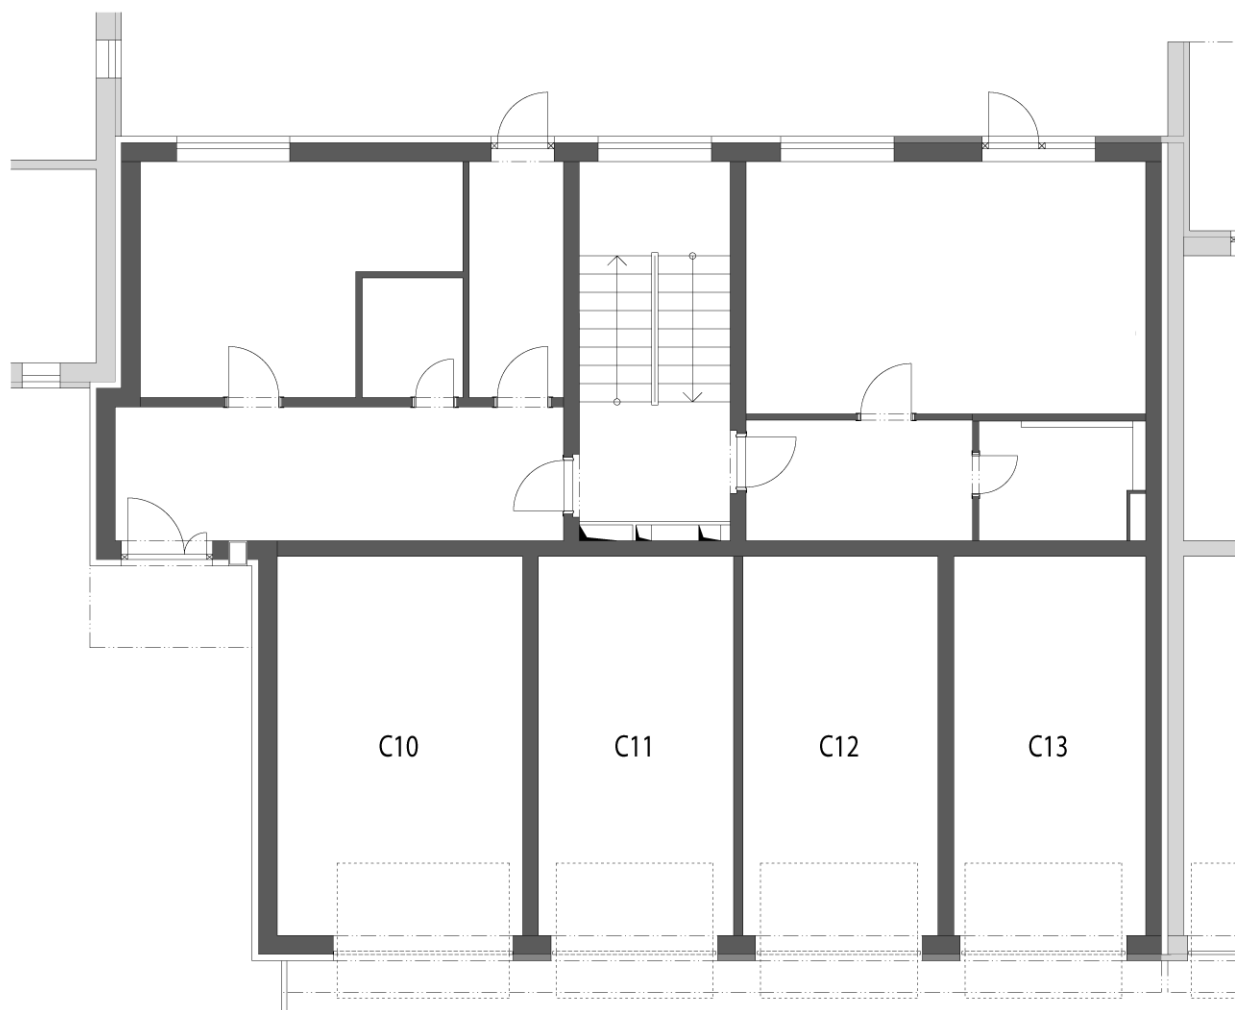

Garáž C13, I. NP

5m

Dům	Číslo	Účel místnosti	Plocha
C	C10	GARÁŽ	23,50m ²
	C11	GARÁŽ	18,60m ²
	C12	GARÁŽ	18,60m ²
	C13	GARÁŽ	18,60m ²

POHLED JIŽNÍ Z ULICE HOROVA