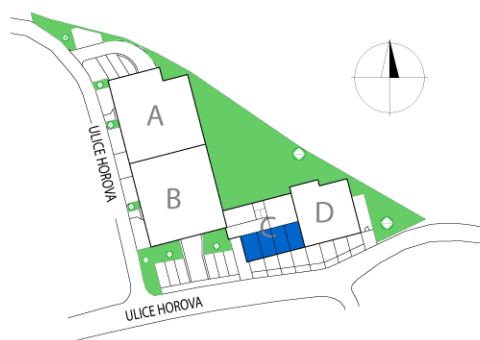

Garáž C13, I. NP

5m

Dům	Číslo	Účel místnosti	Plocha
C	C10	GARÁŽ	23,50m ²
	C11	GARÁŽ	18,60m ²
	C12	GARÁŽ	18,60m ²
	C13	GARÁŽ	18,60m ²

POHLED JIŽNÍ Z ULICE HOROVA